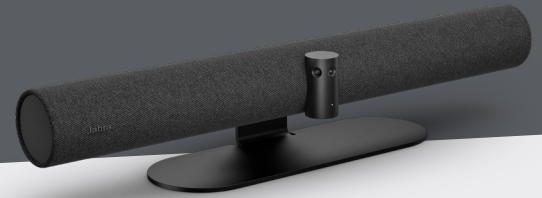

PANACAST 50

Für Sie entwickelt: Die erste intelligente Videobar für das neue Normal*

- › Beeindruckender Sound vom Weltmarktführer für professionelle Audiotechnologie
- › Dank des einzigartigen 180°-Sichtfelds bleiben alle Teilnehmer mit Abstand im Bild(e)
- › Virtual Director passt Videos in Echtzeit intelligent an – für umfassende Meetings
- › Die Funktionen Safety Capacity und Room Usage Insights generieren für Ihre Meetingräume anonymisierte Daten zu Raumbelastung und -nutzung
- › Einfache Remote-Verwaltung dank Verbindung über das Netzwerk
- › Whiteboard-Sharing in Echtzeit für noch umfassendere Zusammenarbeit unabhängig vom Ort
- › Zahlreiche intelligente Funktionen dank einzigartiger fortschrittlicher Systemarchitektur
- › Plug-and-play-fähig für schnelle Installation und höchsten Benutzerkomfort