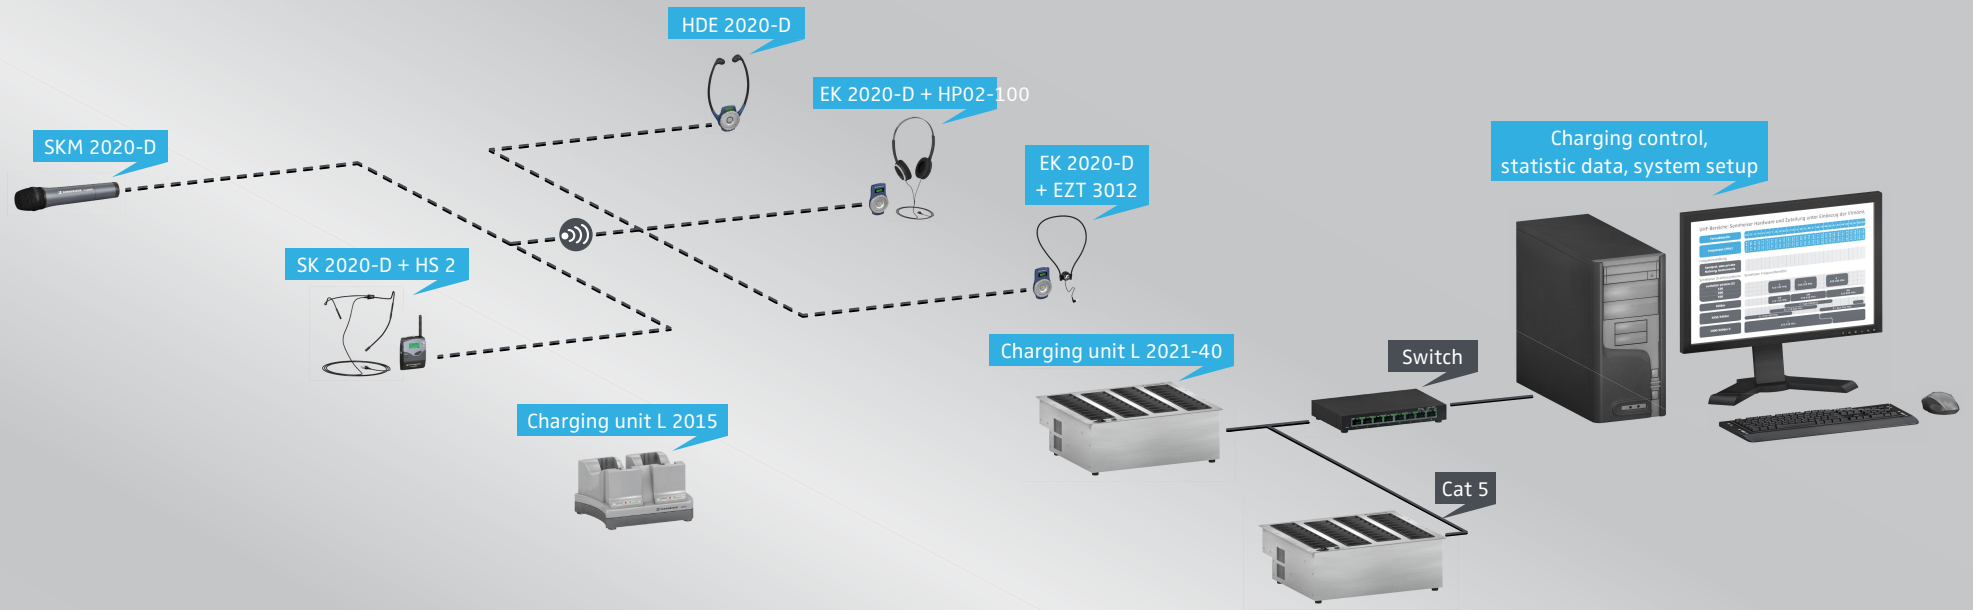

Guided tours applications – tourguide 2020 stationary

- EK 2020-D
- EZT 3012
- HDE 2020-D
- HS 2
- L 2015
- L 2021-40
- HP 02-100
- SK 2020-D
- SKM 2020-D

Guided tours applications – tourguide 2020 compact versatility

- EK 2020-D
- EZL 2020-20L + GZR 2020
- EZT 3011
- HDE 2020-D
- HS 2
- PX 90
- SK 2020-D
- SKM 2020-D

Guided tours applications – tourguide 1039 equipped for every situation

- EK 1039
- EZT 3011
- HS 2
- L 1039
- L 2015
- LA 2
- PX 90
- SK 2000
- SKM 2000

Guided tours applications – guidePORT guide visitors automatically and individually

- EK 3202-0-1
- EK 3202-4-1
- EK 3202-5-1
- GP AM 3000
- GP ID 3200
- GP L 32020-10
- HS 2
- SK 3202
- SR 3202