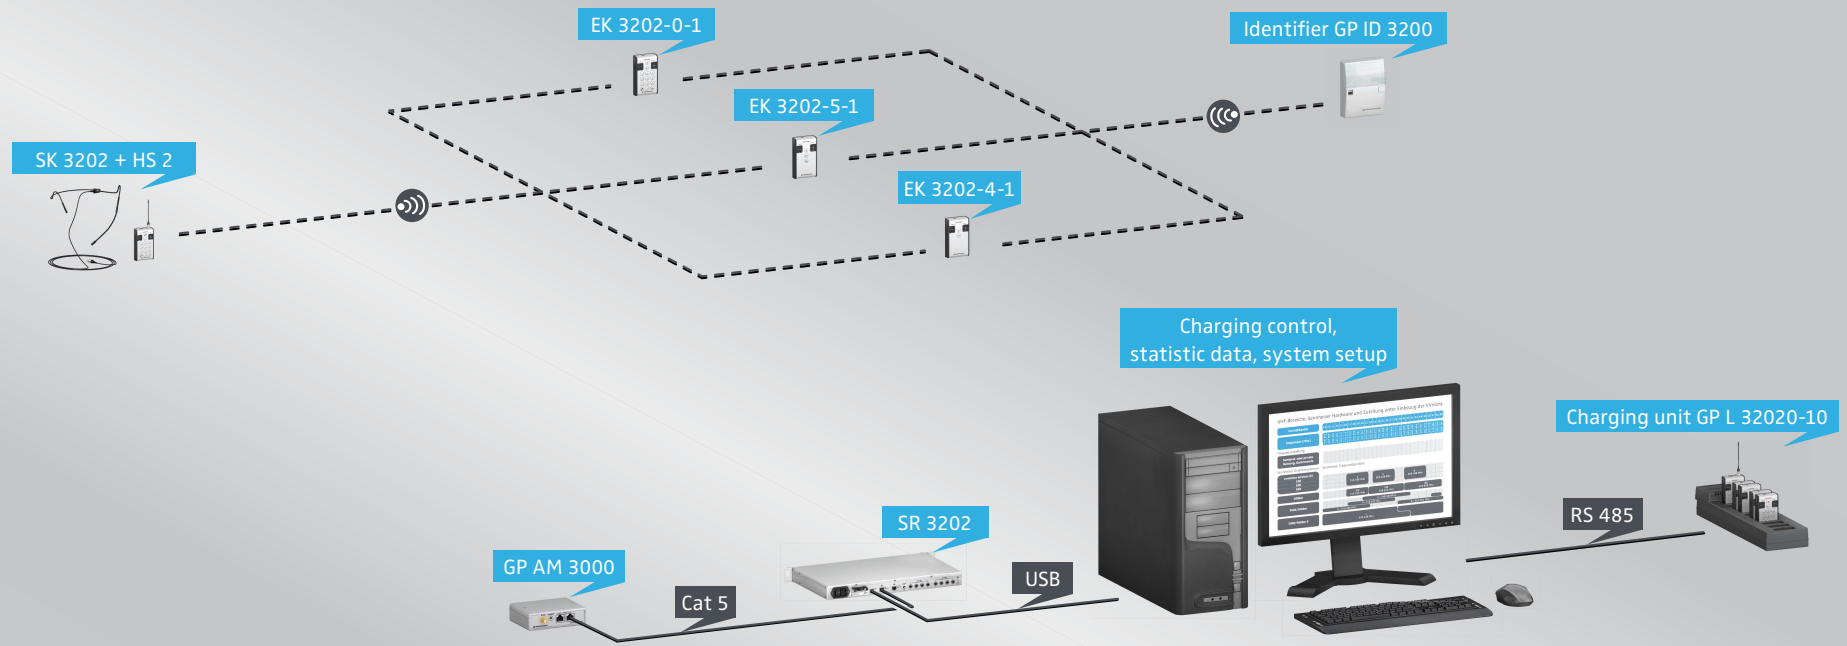

Guided tours applications – tourguide 2020 stationary

- EK 2020-D
- EZT 3012
- HDE 2020-D
- HS 2
- L 2015
- L 2021-40
- HP 02-100
- SK 2020-D
- SKM 2020-D

Guided tours applications – tourguide 2020 compact versatility

- EK 2020-D
- EZL 2020-20L + GZR 2020
- EZT 3011
- HDE 2020-D
- HS 2
- PX 90
- SK 2020-D
- SKM 2020-D

Guided tours applications – tourguide 1039 equipped for every situation

- EK 1039
- EZT 3011
- HS 2
- L 1039
- L 2015
- LA 2
- PX 90
- SK 2000
- SKM 2000

Guided tours applications – guidePORT guide visitors automatically and individually

- EK 3202-0-1
- EK 3202-4-1
- EK 3202-5-1
- GP AM 3000
- GP ID 3200
- GP L 32020-10
- HS 2
- SK 3202
- SR 3202