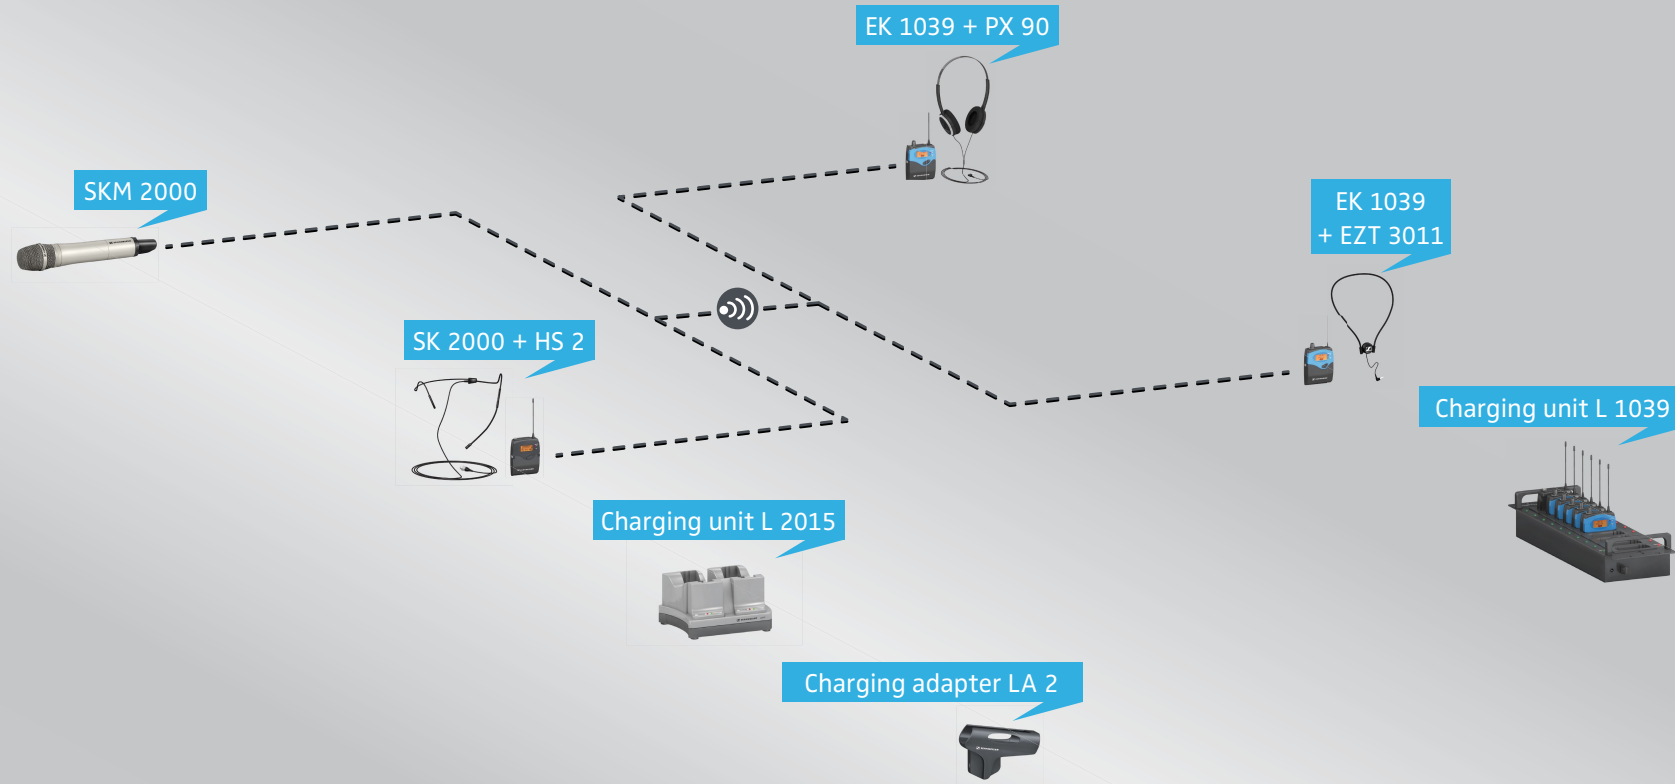

Guided tours applications – tourguide 2020 stationary

- EK 2020-D
- EZT 3012
- HDE 2020-D
- HS 2
- L 2015
- L 2021-40
- HP 02-100
- SK 2020-D
- SKM 2020-D

Guided tours applications – tourguide 2020 compact versatility

- EK 2020-D
- EZL 2020-20L + GZR 2020
- EZT 3011
- HDE 2020-D
- HS 2
- PX 90
- SK 2020-D
- SKM 2020-D

Guided tours applications – tourguide 1039 equipped for every situation

- EK 1039
- EZT 3011
- HS 2
- L 1039
- L 2015
- LA 2
- PX 90
- SK 2000
- SKM 2000

Guided tours applications – guidePORT guide visitors automatically and individually

- EK 3202-0-1
- EK 3202-4-1
- EK 3202-5-1
- GP AM 3000
- GP ID 3200
- GP L 32020-10
- HS 2
- SK 3202
- SR 3202