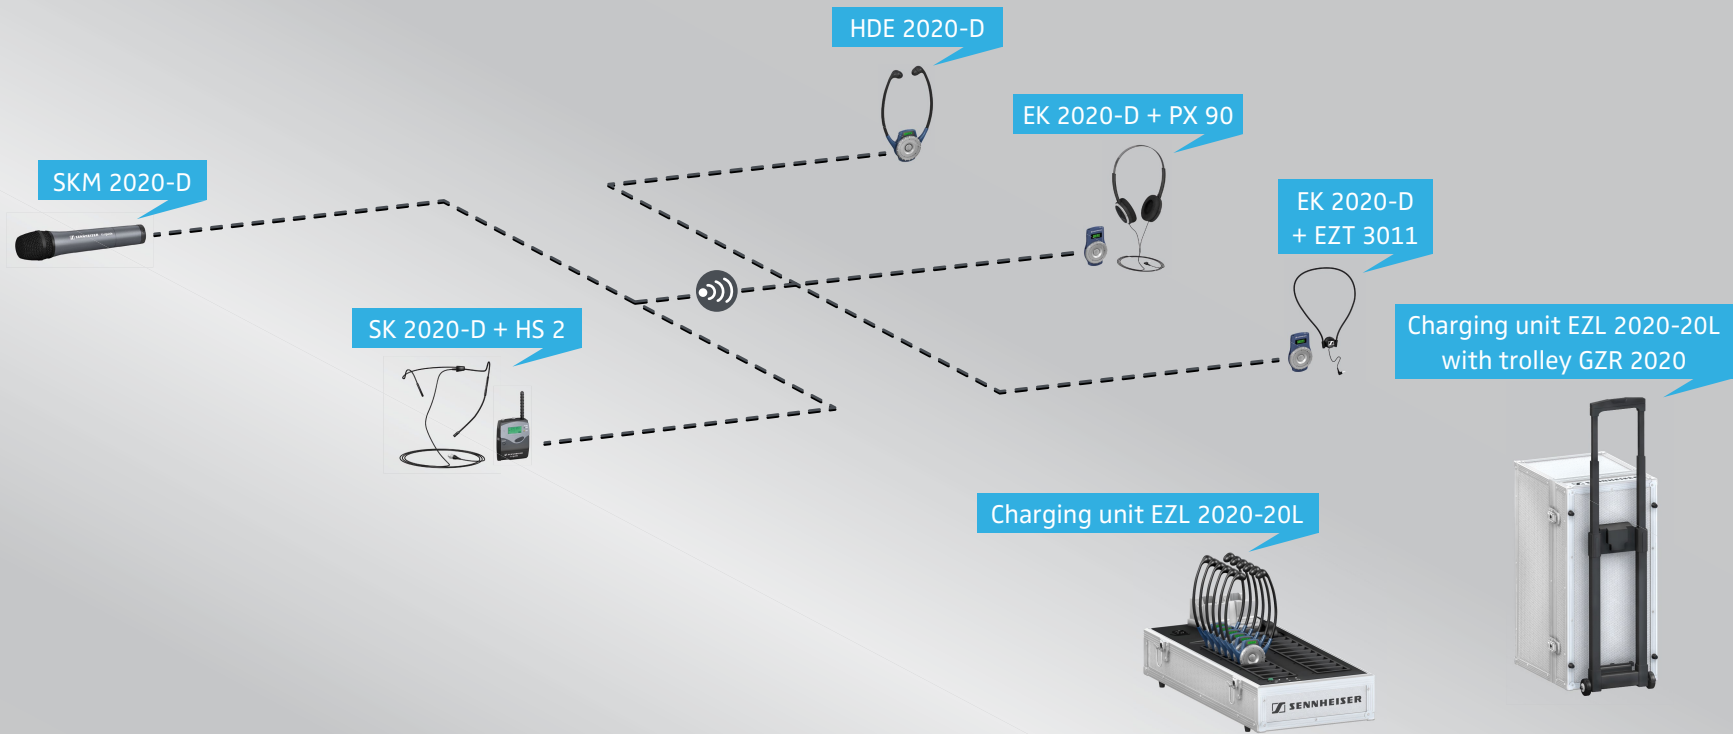

Guided tours applications – tourguide 2020 stationary

- EK 2020-D
- EZT 3012
- HDE 2020-D
- HS 2
- L 2015
- L 2021-40
- HP 02-100
- SK 2020-D
- SKM 2020-D

Guided tours applications – tourguide 2020 compact versatility

- EK 2020-D
- EZL 2020-20L + GZR 2020
- EZT 3011
- HDE 2020-D
- HS 2
- PX 90
- SK 2020-D
- SKM 2020-D

Guided tours applications – tourguide 1039 equipped for every situation

- EK 1039
- EZT 3011
- HS 2
- L 1039
- L 2015
- LA 2
- PX 90
- SK 2000
- SKM 2000

Guided tours applications – guidePORT guide visitors automatically and individually

- EK 3202-0-1
- EK 3202-4-1
- EK 3202-5-1
- GP AM 3000
- GP ID 3200
- GP L 32020-10
- HS 2
- SK 3202
- SR 3202