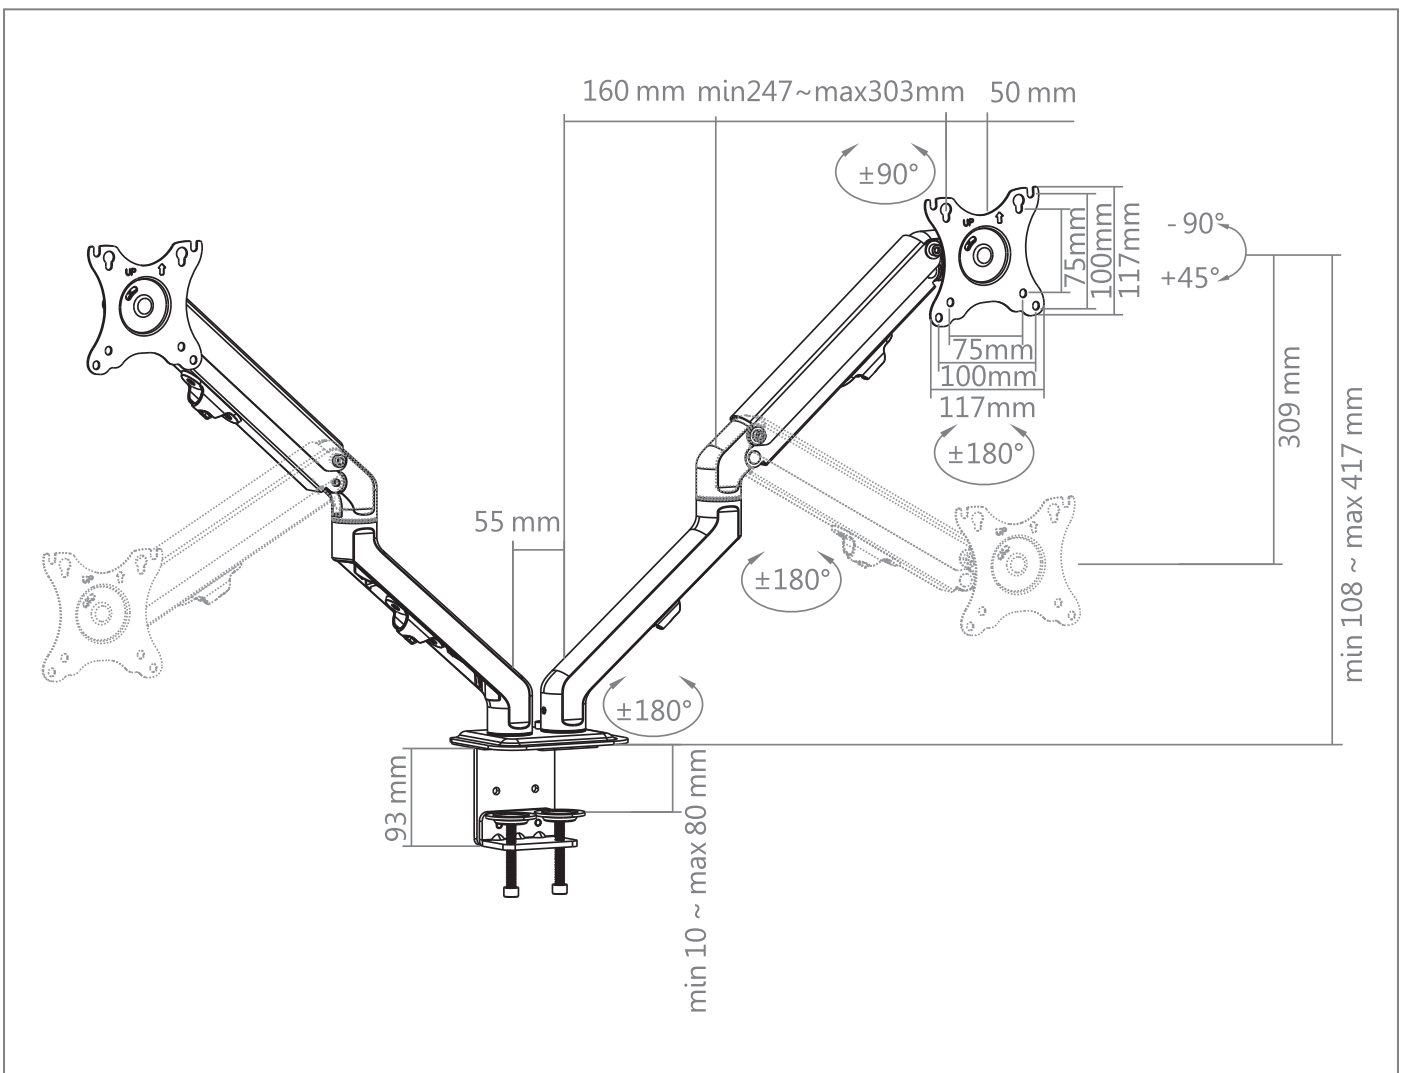

Easy Flex Dual 17 - 27“ vollbewegliche Monitor-Tischhalterung

Art.-Nr.: 8705

Der Easy Flex Dual 17 - 27“ ist eine vollbewegliche Monitor-Tischhalterung für zwei Monitore mit 17 - 27“ | 43 - 68 cm Bildschirmdiagonale.

Die Kabel der verbauten Komponenten können entlang der Schwenkarme verlegt und mit Clips sauber fixiert werden.

Die Montage erfolgt über eine Tischklemme (kein Bohren erforderlich!). Tischplattenstärken können dabei von mindestens 10 bis maximal 80 mm berücksichtigt werden.

VESA 75 x 75 und 100 x 100 mm

Kabelführung durch Kabelclips

Klemmontage,
geeignet für Tischplatten von 10 - 80 mm

Technische Änderungen vorbehalten

Easy Flex Dual 17 - 27" vollbewegliche Monitor-Tischhalterung

Art.-Nr.: 8705

- für 2 Monitore von 17 - 27" | 43 - 68 cm
- inkl. VESA-Aufnahme - 75 x 75 mm, 100 x 100 mm
- Portrait- oder Landscape-Ausrichtung möglich, jederzeit wechselbar ohne zus. Montageaufwand
- 2 bis 7 kg Traglast je Schwenkarm
- extrem leichtgängiger Federzylinder
- Höhenverstellbar von 108 - 417 mm (abhängig von der Gerätegröße)
- Klemmmontage an Tischplatten von 10 - 80 mm
- inkl. Kabelführung entlang der Tragarme, Fixierung durch Kabelclips
- VESA-Aufnahme -90 / +45° neigbar
- VESA-Aufnahme ±90° schwenkbar
- VESA-Aufnahme ±180° drehbar
- Material: Aluminium, Kunststoff, Stahl
- Farbe: schwarz
- schlag- und kratzfeste Pulverbeschichtung