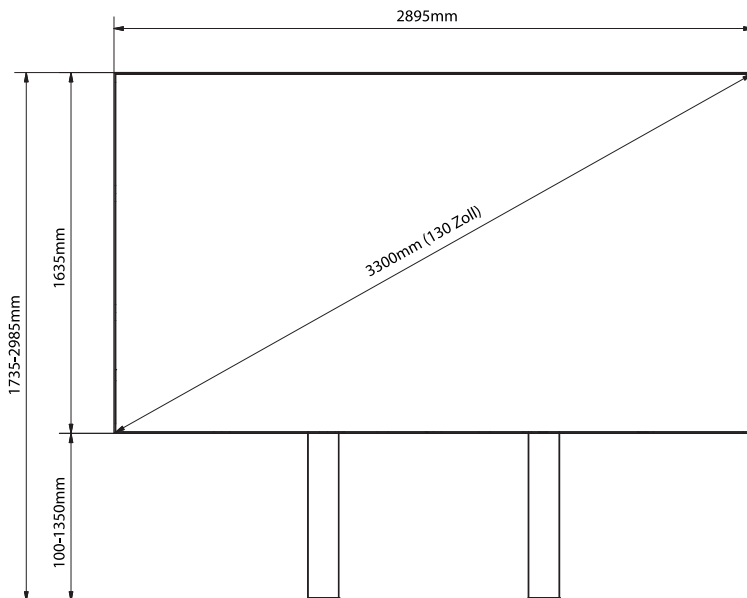

Zeichnungen

WOWMAKER M130

Aufstellort & Weg zum Aufstellort

Gesamtgewicht (mit Flightcase): 750kg

Bodenlast: 600kg/m²

Transportmaße (mit Flightcase):

1.970mm x 3.020mm x 841mm (HxBxT)

Benötigte Verladetechnik:

Verladbar mit 7,5t LKW mit Ladebordwand

Lichte Wegmaße Transport:

Durchgangstüre 2.000mm x 850mm (HxB),

Rangiertiefe nach der Tür: 3.300mm

Betriebsspannung: 220V – 240V

Netzabsicherung: 1x 16A oder 2x 10A