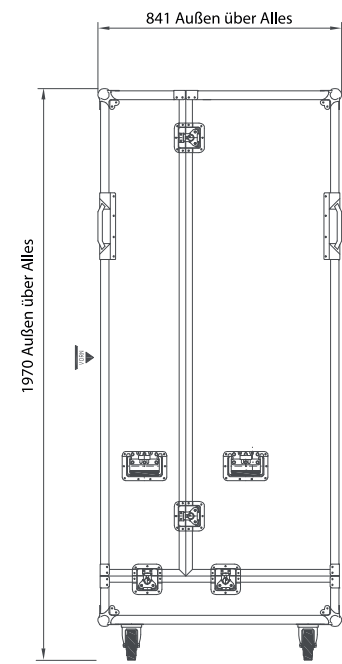

Zeichnungen

WOWMAKER M130

Aufstellort & Weg zum Aufstellort

Gesamtgewicht (mit Flightcase): 750kg

Bodenlast: 600kg/m²

Transportmaße (mit Flightcase):

1.970mm x 3.020mm x 841mm (HxBxT)

Benötigte Verladetechnik:

Verladbar mit 7,5t LKW mit Ladebordwand

Lichte Wegmaße Transport:

Durchgangstüre 2.000mm x 850mm (HxB),

Rangiertiefe nach der Tür: 3.300mm

Betriebsspannung: 220V – 240V

Netzabsicherung: 1x 16A oder 2x 10A