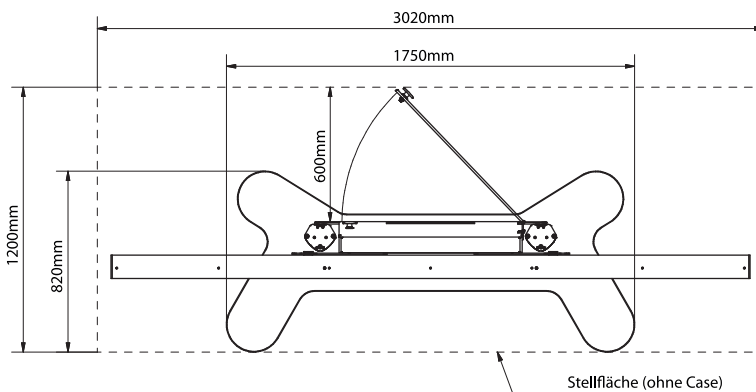

Zeichnungen

WOWMAKER M130

Aufstellort & Weg zum Aufstellort

Gesamtgewicht (mit Flightcase): 750kg

Bodenlast: 600kg/m²

Transportmaße (mit Flightcase):

1.970mm x 3.020mm x 841mm (HxBxT)

Benötigte Verladetechnik:

Verladbar mit 7,5t LKW mit Ladebordwand

Lichte Wegmaße Transport:

Durchgangstüre 2.000mm x 850mm (HxB),

Rangiertiefe nach der Tür: 3.300mm

Betriebsspannung: 220V – 240V

Netzabsicherung: 1x 16A oder 2x 10A