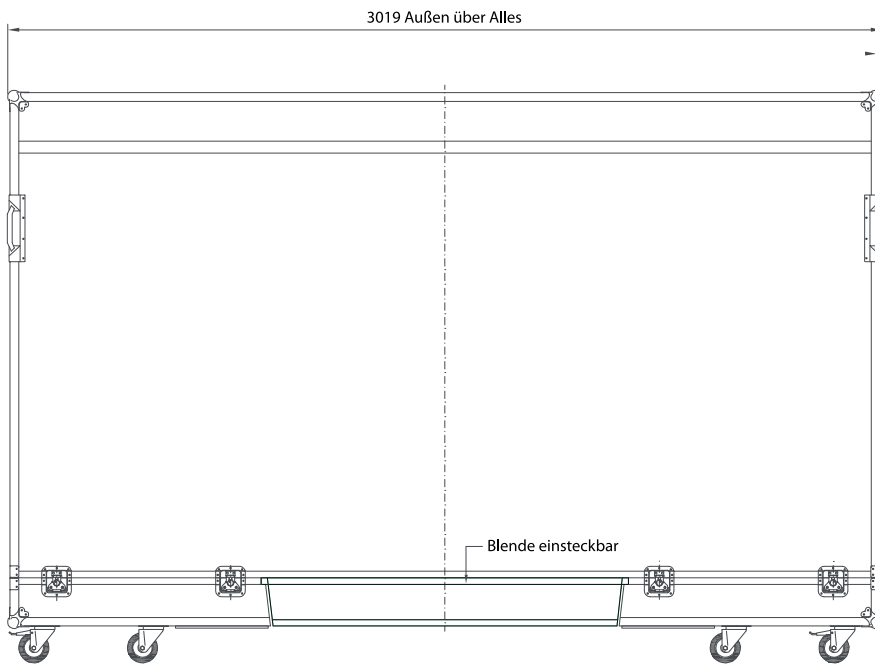

Zeichnungen

WOWMAKER M130

Aufstellort & Weg zum Aufstellort

Gesamtgewicht (mit Flightcase): 750kg

Bodenlast: 600kg/m²

Transportmaße (mit Flightcase):

1.970mm x 3.020mm x 841mm (HxBxT)

Benötigte Verladetechnik:

Verladbar mit 7,5t LKW mit Ladebordwand

Lichte Wegmaße Transport:

Durchgangstüre 2.000mm x 850mm (HxB),

Rangiertiefe nach der Tür: 3.300mm

Betriebsspannung: 220V – 240V

Netzabsicherung: 1x 16A oder 2x 10A