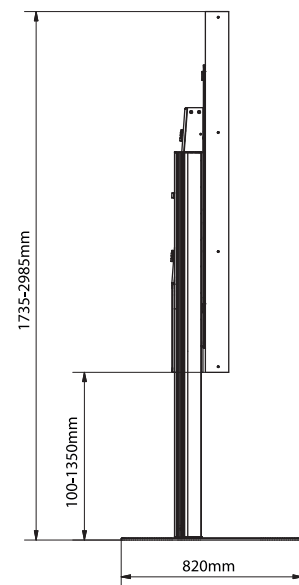

Zeichnungen

WOWMAKER M130

Aufstellort & Weg zum Aufstellort

Gesamtgewicht (mit Flightcase): 750kg

Bodenlast: 600kg/m²

Transportmaße (mit Flightcase):

1.970mm x 3.020mm x 841mm (HxBxT)

Benötigte Verladetechnik:

Verladbar mit 7,5t LKW mit Ladebordwand

Lichte Wegmaße Transport:

Durchgangstüre 2.000mm x 850mm (HxB),

Rangiertiefe nach der Tür: 3.300mm

Betriebsspannung: 220V – 240V

Netzabsicherung: 1x 16A oder 2x 10A