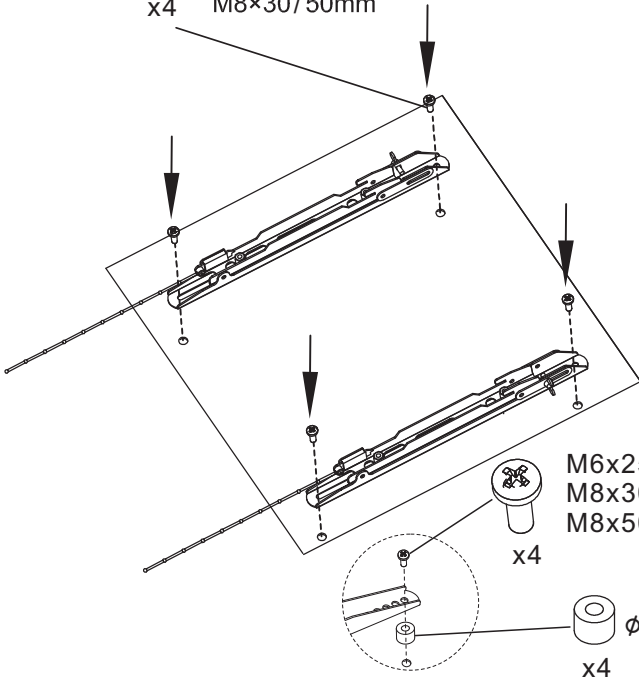

# VISION

VESA  
max  
600X400

37"-75"

max  
100KG

[vav.link/vfm-w6x4t/](http://vav.link/vfm-w6x4t/)

1

M5×16mm  
M6×16/25mm  
M8×30/50mm  
x4

2