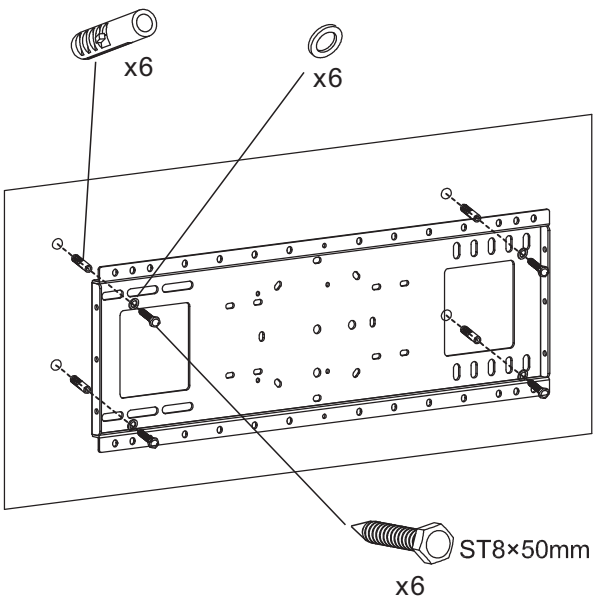

VFM-W6X4T

VISION

VESA
max
600X400

37"-75"

max
100KG

vav.link/vfm-w6x4t/

1

M5×16mm
M6×16/25mm
M8×30/50mm
x4

2

3

4