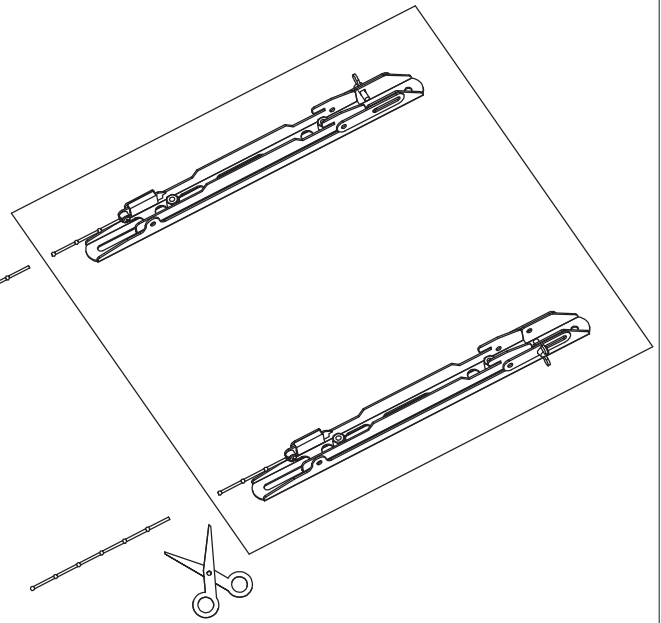

# VISION

VESA  
max  
600X400

37"-75"

max  
100KG

[vav.link/vfm-w6x4t/](http://vav.link/vfm-w6x4t/)

1

M5×16mm  
M6×16/25mm  
M8×30/50mm  
x4

2