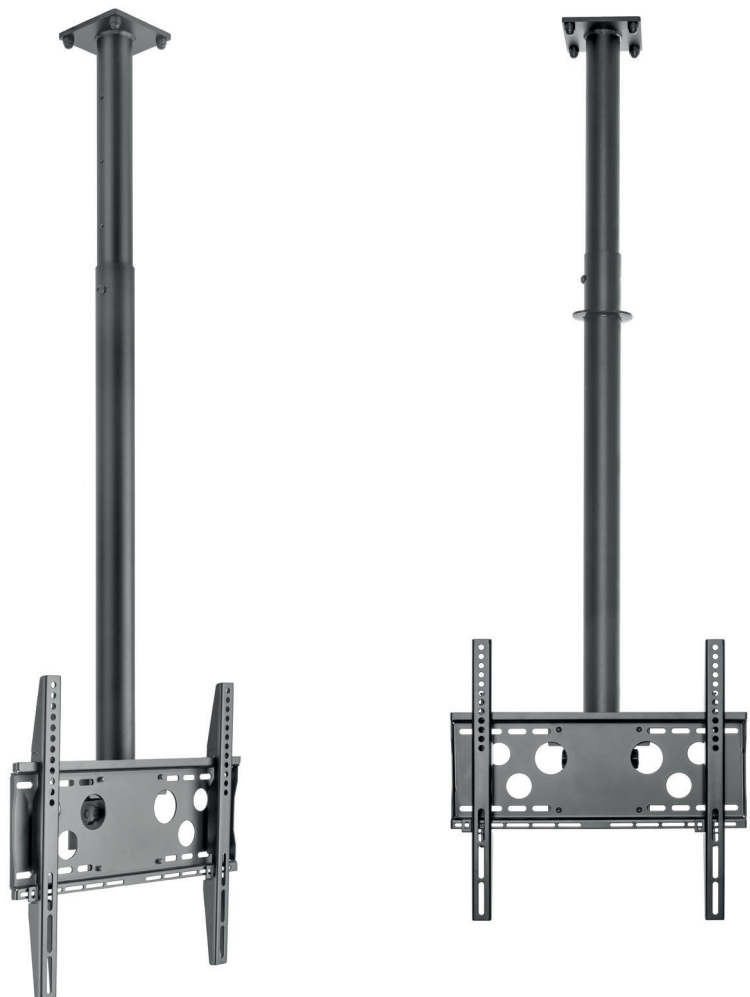

Technische Änderungen vorbehalten