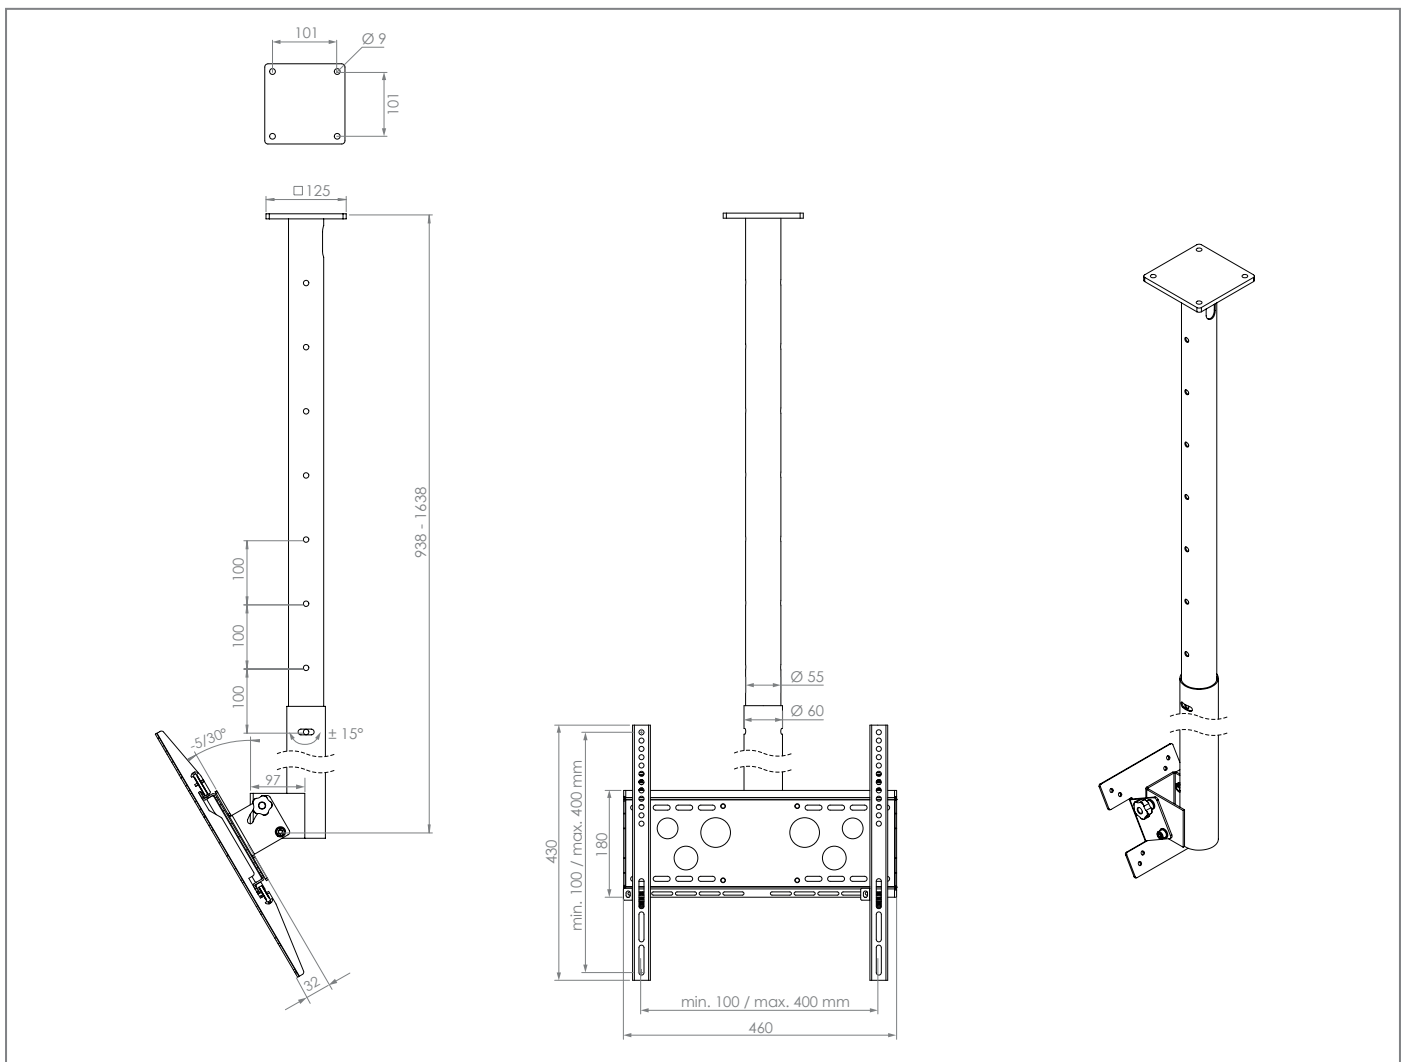

### Deckenhalterung

Beim HA DH 900 - 1600 S handelt es sich um eine Deckenhalterung für einen Einzelbildschirm mit 32" bis 50" | 81 - 127 cm Bildschirmdiagonale.

Die Montage kann wahlweise in Landscape- oder Portraitausrichtung erfolgen.

Eine VESA-Aufnahme ist bereits inkludiert und kann von min. 100 x 100 mm bis max. 400 x 400 mm bestückt werden.

Der Neigungswinkel der TV-Aufnahme ist werkzeuglos, über seitliche Drehgriffe, zwischen -5° und +30° einstellbar.

Die maximale Traglast beträgt 50 kg.

werkzeuglos -5 bis +30° neigbar

optional abschließbar

abnehmbare Wasserwaage inklusive

Technische Änderungen vorbehalten

### Deckenhalterung

Art.-Nr.: 2704

- Deckenhalterung für einen Bildschirm
- 32 - 50" | 81 - 127 cm Bildschirmdiagonale
- Landscape- oder Portraitausrichtung möglich
- inkl. VESA-Aufnahme mit min. 100 x 100 mm bis max. 400 x 400 mm
- VESA-Aufnahme optional abschließbar (Schloss inkl.)
- TV-Aufnahme zwischen -5° und +30° neigbar
- montageseitig um ±15° schwenkbar
- Deckenabstand zwischen min. 938 und max. 1638 mm
- Deckenabstand einstellbar in 100 mm-Schritten
- inkl. Abdeckring für abgehängte Decken
- innenliegende Kabelführung
- 50 kg maximale Traglast
- schlag- und kratzfeste Pulverbeschichtung
- Farbe: schwarz