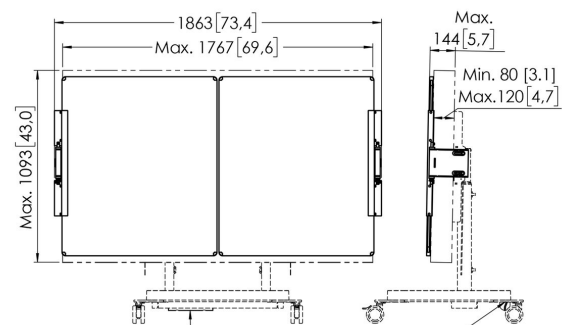

RISE A227 Whiteboard-Set 75 Zoll für RISE motorisierten Display-Liftwagen oder Bodenständer (schwarz)

Entscheidende Vorteile

- Erweitern Sie Ihren RISE Display-Lifts mit praktischem Zubehör
- Zur Montage auf dem RISE-Trolley, Standfuß
- Schnelle und einfache Montage
- TÜV-5 zertifiziert

Whiteboard-Set für 75 Zoll

Dieses RISE A227 Whiteboard-Set 75 Zoll wurde speziell für den motorisierten RISE Display-Liftwagen oder Bodenständer von Vogel's hergestellt. Mit diesem Zubehörteil können Sie ein Whiteboard links und rechts von einem 75-Zoll-Bildschirm anbringen. Zusätzliche Gegengewichte sorgen für eine sichere Installation und Nutzung. Die Tafeln aus emailliertem Stahl verfügen über von Vogel's entwickelte Scharniere. Daher öffnen sich die Whiteboards auch nach häufigem Gebrauch nicht von selbst. Einfache Installation Die verstellbaren Scharniere dieses Zubehörsets ermöglichen es Ihnen, die Tiefe, Höhe und Breite zu variieren, sodass die Whiteboards immer passen, egal welchen Bildschirm Sie verwenden.

**RISE A227 Whiteboard-Set
75 Zoll für RISE motorisierten
Display-Liftwagen oder
Bodenständer (schwarz)**

Technische Daten

Artikelnummer (SKU)	7302270
Farbe	Schwarz
EAN-Einzelbox	8712285358920
Höhe	1020
Breite	3627
Tiefe	142
TÜV-zertifiziert	Ja
Neigbar	Neigbar -4°/+4°
Garantie	5 Jahre
Verstellbare Tiefe	True
Verstellbare Höhe	True
Max. Bildschirmgröße (Zoll)	75
Min. Bildschirmgröße (Zoll)	75