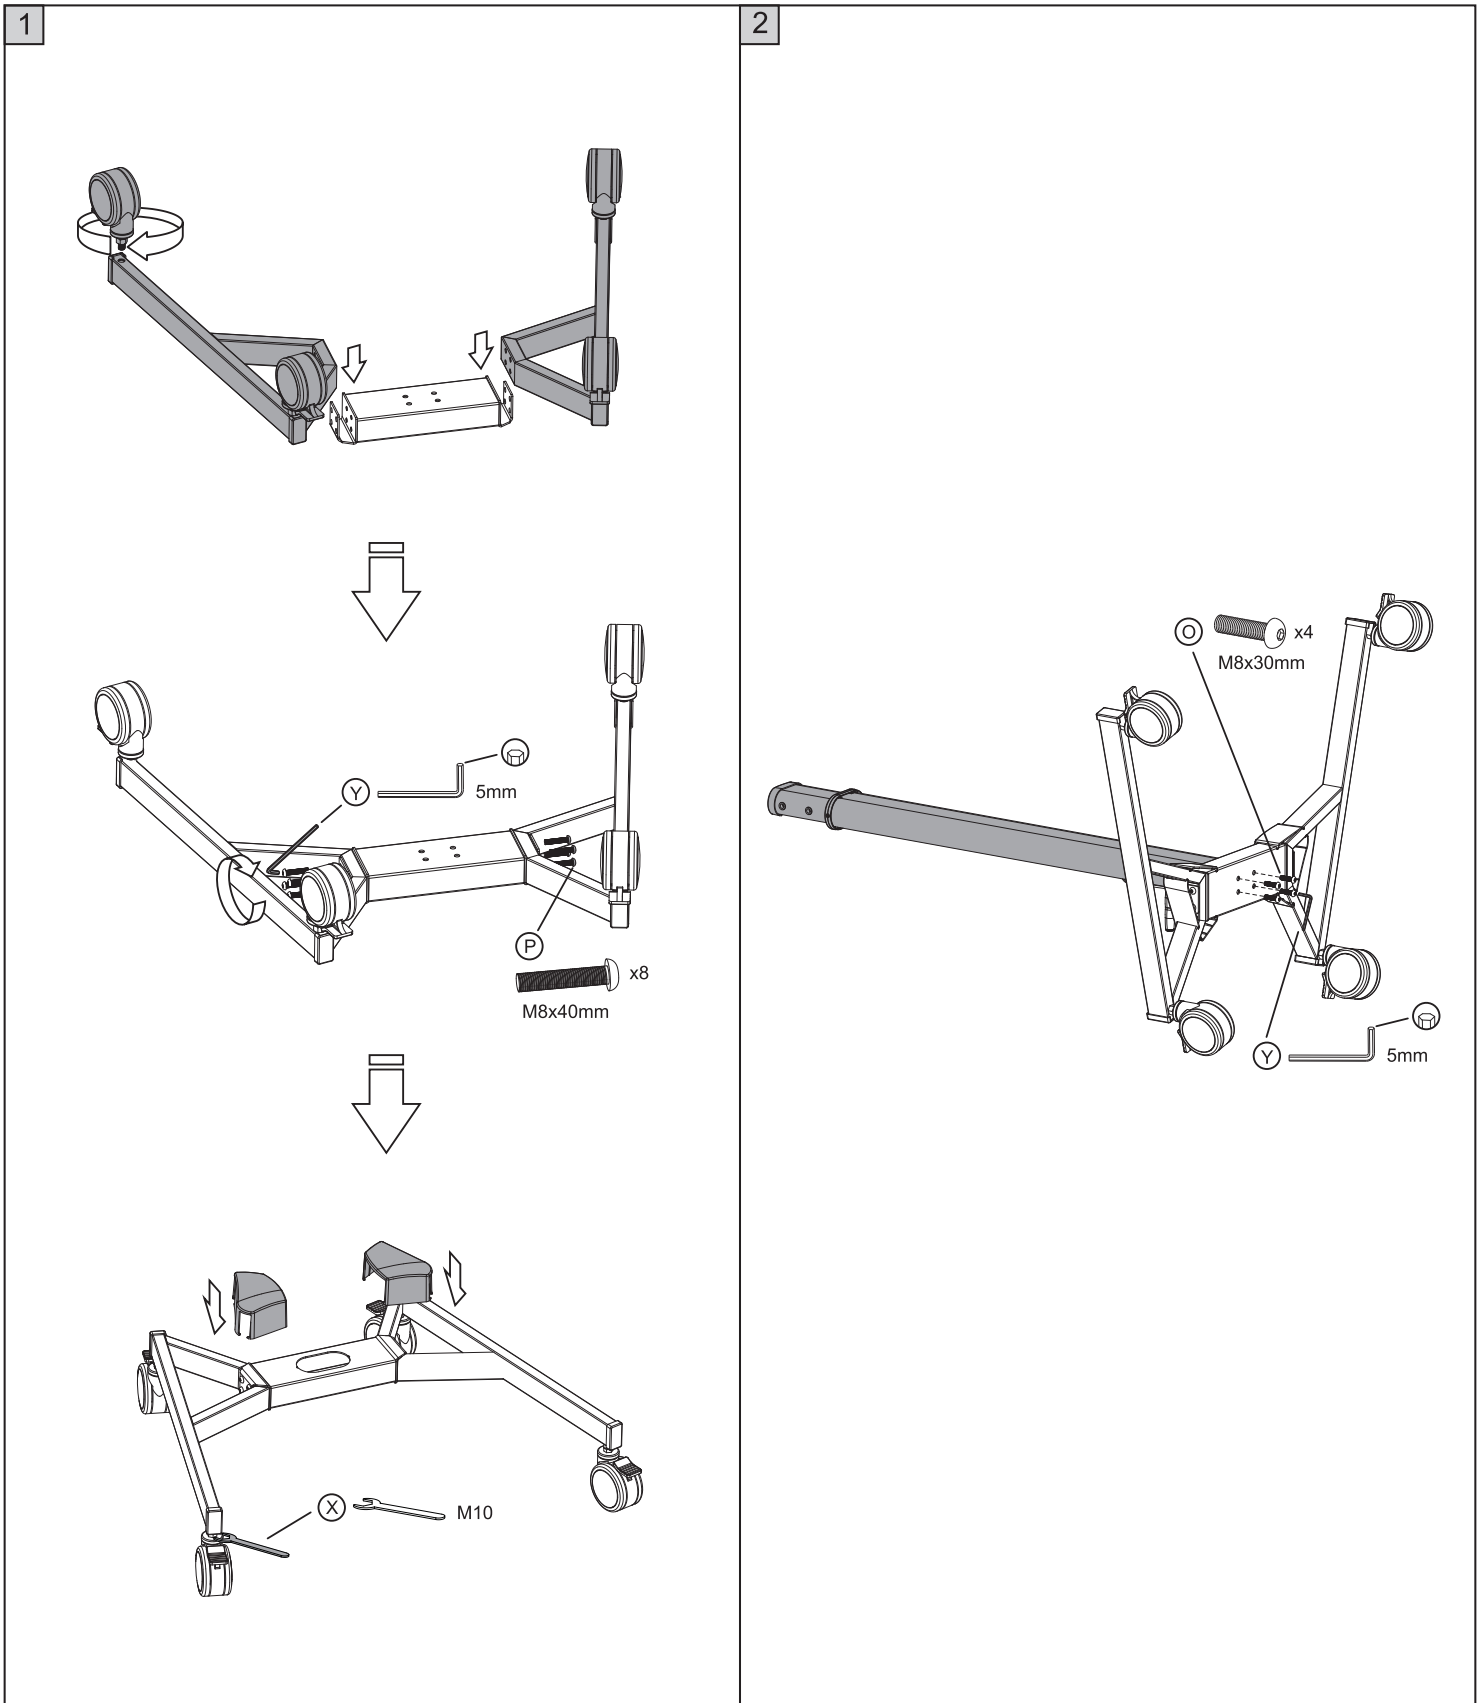

VFM-F20

VISION

vav.link/vfm-f20/

3

4

OPTIONAL

Ⓐ1 / Ⓐ2 Ⓐ6

Ⓐ3 / Ⓐ4 / Ⓐ5 Ⓐ6 Ⓐ7 / Ⓐ8

 x4

- A1: M5x14mm
- A2: M6x14mm
- A3: M6x30mm
- A4: M8x30mm
- A5: M8x50mm

6

Q M6x12mm
x4

7

M6x12mm
x2