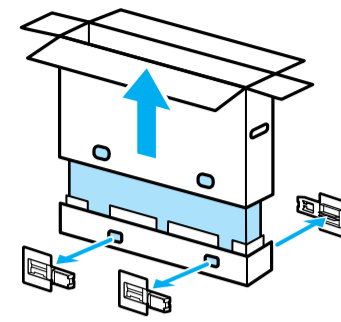

Setup Guide

Название продукта: ЖК Монитор
Назва виробу: РК монітор

5-029-831-11(1)

GB	Setup Guide
FR	Guide d'installation
ES	Guía de configuración
NL	Installatiehandleiding
DE	Einrichtungshandbuch
PT	Guia de configuração
IT	Guida di installazione

SE	Startguide
DK	Installationsvejledning
FI	Asetusopas
NO	Innstillingsveiledning
PL	Przewodnik ustawień
GR	Οδηγός εγκατάστασης
TR	Kurulum Kılavuzu

RU	Руководство по установке
UA	Посібник із налаштування
HE	מדריך הגדרה