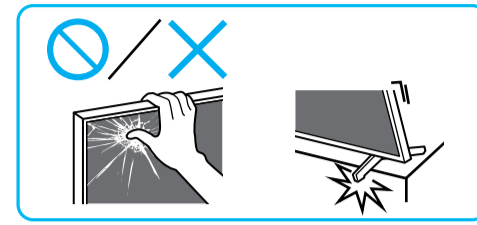

Setup Guide

Название продукта: ЖК Монитор
Назва виробу: РК монітор

5-029-831-11(1)

GB	Setup Guide
FR	Guide d'installation
ES	Guía de configuración
NL	Installatiehandleiding
DE	Einrichtungshandbuch
PT	Guia de configuração
IT	Guida di installazione

SE	Startguide
DK	Installationsvejledning
FI	Asetusopas
NO	Innstillingsveiledning
PL	Przewodnik ustawień
GR	Οδηγός εγκατάστασης
TR	Kurulum Kılavuzu

RU	Руководство по установке
UA	Посібник із налаштування
HE	מדריך הגדרה