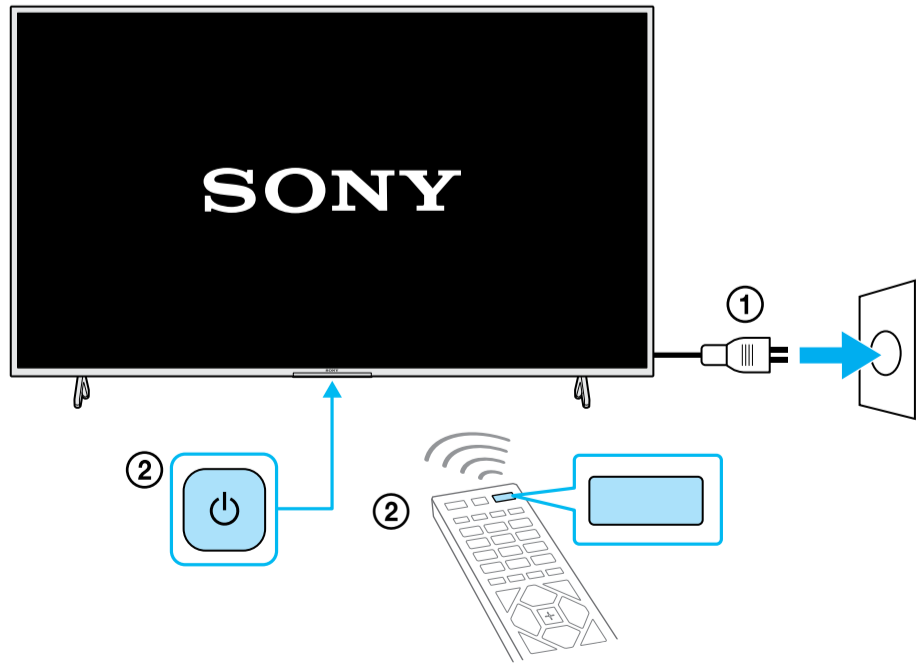

5

*3 3.5/3.5 (mm) 1 2 3 4
1: L / G / Левый / Лівий
2: Video / Vidéo / Відео / Відео / Видео / Βίντεο / Видео / Відео / וידאו
3: GND / Terre
4: R / D / P / Правый / Правий

*4 < 21 (mm) < 12 (mm)

(mm) / (MM) / (מ״מ)

6

7

8

Help / Aide / Ayuda / Help / Hilfe /
Ajuda / Guida / Hjälp / Hjælp / Ohje /
Hjelp / Pomoc / Βοήθεια /
Yardım / Справка / Довідка / עזרה