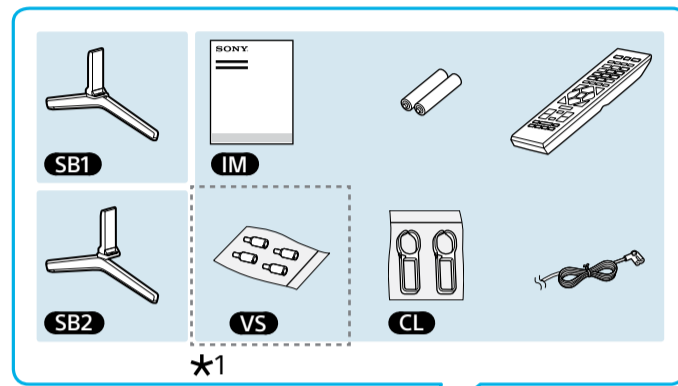

Setup Guide

Название продукта: ЖК Монитор
Назва виробу: РК монітор

5-029-831-11(1)

GB	Setup Guide
FR	Guide d'installation
ES	Guía de configuración
NL	Installatiehandleiding
DE	Einrichtungshandbuch
PT	Guia de configuração
IT	Guida di installazione

SE	Startguide
DK	Installationsvejledning
FI	Asetusopas
NO	Innstillingsveiledning
PL	Przewodnik ustawień
GR	Οδηγός εγκατάστασης
TR	Kurulum Kılavuzu

RU	Руководство по установке
UA	Посібник із налаштування
HE	מדריך הגדרה

1

*1

2

*2

3

*2

4

*2

*1 Refer Reference Guide / Reportez-vous au Guide de référence / Consulte la Guía de referencia / Raadpleeg de Referentiehandleiding / Siehe Referenzanleitung / Consulte o Guia de referência / Consultare la Guida di riferimento / Se Referensmateriale / Se Referencevejledningen / Katso viiteopasta / Se Referanseveiledning / Zob. Przewodnik / Ανατρέξτε στον Οδηγό αναφοράς / Başvuru Kılavuzuna başvurun / См. справочник / Див. Довідковий посібник / עיני במדריך העיון

*2 Only on limited region/country/model. / Uniquement pour certaines régions, certains pays ou certains modèles. / Solo en algunos países/regiones/modelos. / Beperkt tot bepaalde regio's/landen/modellen. / Nur in bestimmten Regionen/Ländern bzw. für bestimmte Modelle. / Apenas em determinadas regiões/países/modelos de monitor. / Solo per alcune Regioni/Nazioni/Modelli. / Endast för begränsad region/land/modell. / Kun ved begrænset region/land/model. / Vain rajoitetuilla alueilla/maissa/malleissa. / Kun i begrænset region/land/modell. / Wyłącznie w przypadku niektórych regionów/krajów/modeli. / Μόνο σε περιορισμένες περιοχές/