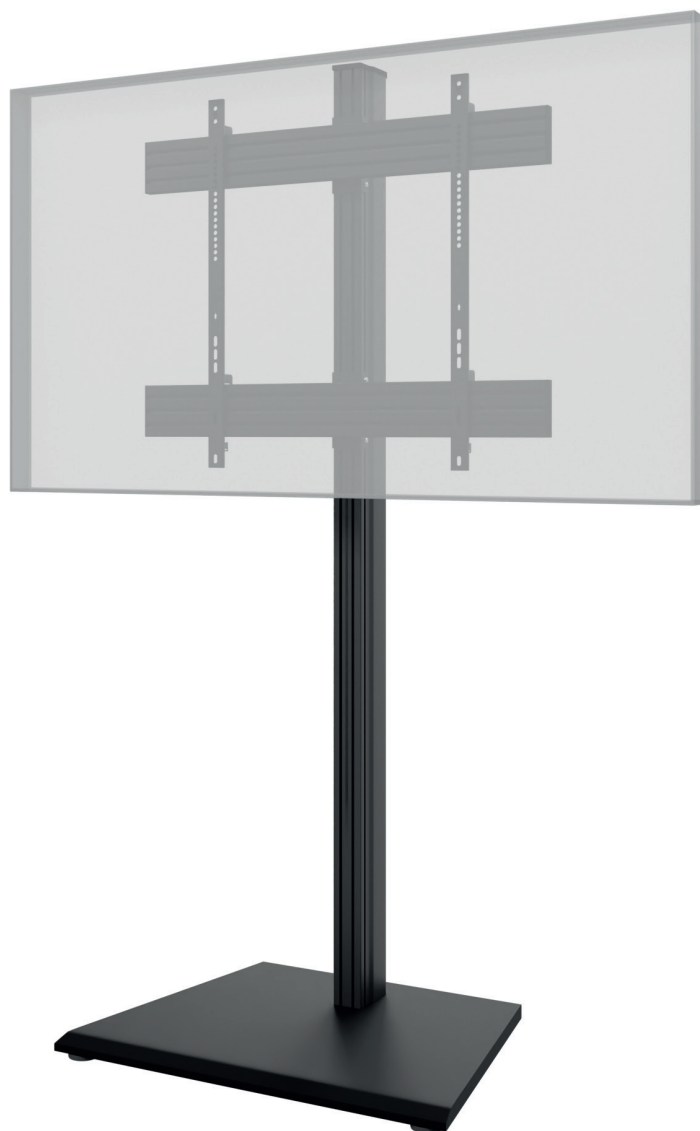

CPS Freestanding Single 75 - 98“ comPROnents® Komplettlösung

Art.-Nr.: 3346

Der CPS Freestanding Single 75 - 98“ ist ein freistehendes Standsystem. Ein Bildschirm mit einer Bildschirmdiagonale zwischen 75 - 98“ | 191 - 249 cm finden hier seinen Platz.

Die universelle VESA-Norm wird von min. 200 x 200 mm bis max. 900 x 600 mm abgedeckt.

Die kippsichere Bodenplatte sorgt für einen festen Stand und die feinjustierbaren Stellfüßen ermöglichen eine präzise Ausrichtung auf unebenen Flächen.

Die Rails sind entlang des Alu Pillar montageseitig höhenverstellbar und bieten so flexible Montagemöglichkeiten, abgestimmt auf die jeweilige Raumsituation.

Alu Pillar und Rails lassen sich bei Bedarf kürzen.

Die Kabelführung mittels Kabelclips erfolgt rückseitig entlang der Rails und des Pillar und bleibt so außer Sicht.

Die Oberflächen der einzelnen Komponenten werden durch eine lösungsmittelfreie, schlag- und kratzfeste Pulverbeschichtung in schwarz geschützt.

Die maximale Traglast beträgt 100 kg.

Die Komplettlösungen sind mit den Einzelkomponenten der comPROnents®-Serie uneingeschränkt kombinier- und erweiterbar und bieten so weitere Einsatzmöglichkeiten.