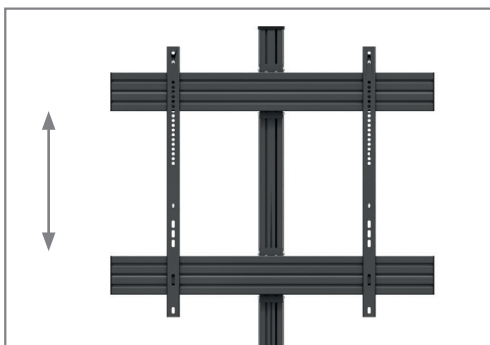

Die Rails sind entlang des Alu Pillar montageseitig höhenverstellbar und bieten so flexible Montagemöglichkeiten, abgestimmt auf die jeweilige Raumsituation.

Alu Pillar und Rails lassen sich bei Bedarf kürzen.

Die Kabelführung mittels Kabelclips erfolgt rückseitig entlang der Rails und des Pillar und bleibt so außer Sicht.

Die Oberflächen der einzelnen Komponenten werden durch eine lösungsmittelfreie, schlag- und kratzfeste Pulverbeschichtung in schwarz geschützt.

Art.-Nr.: 3346

- 75 - 98“ | 191 - 249 cm
- Landscape
- VESA, min. 200 x 200 - max. 900 x 600 mm
- Kippsichere Bodenplatte
- Rails montageseitig entlang des Alu Pillar höhenverstellbar
- Kabelmanagement entlang der Säule und der Rails
- Lösungsmittelfreie, schlag- und kratz feste Pulverbeschichtung
- Farbe: schwarz
- 100 kg max. Traglast
- kombinier- & erweiterbar mit comPROnents®-Serie

Kippsichere Bodenplatte

Verdeckte Kabelführung

Rails montageseitig höhenverstellbar