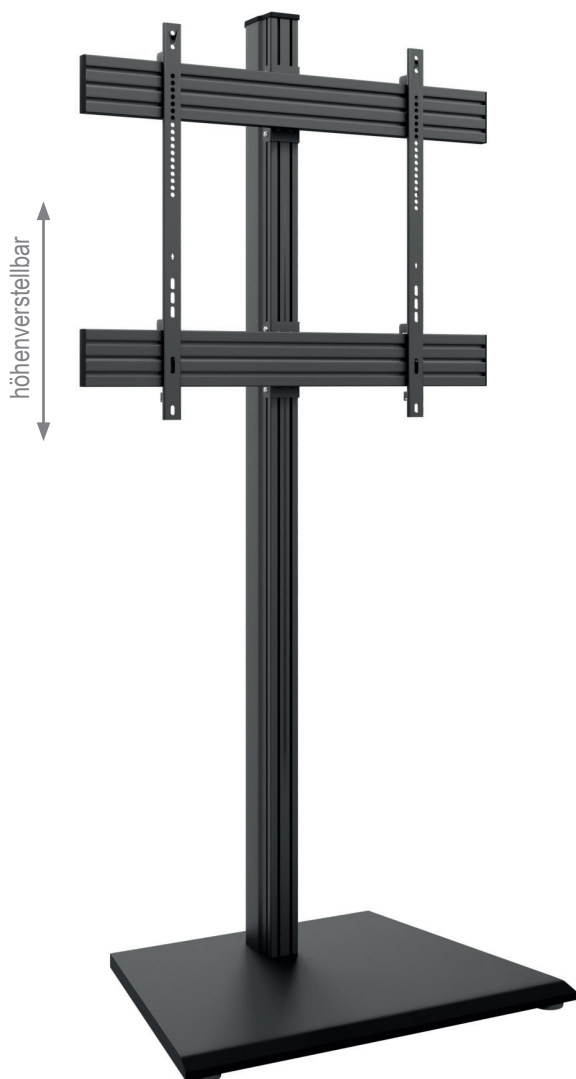

CPS Freestanding Single 75 - 98“ comPROnents® Komplettlösung

Art.-Nr.: 3346

Der CPS Freestanding Single 75 - 98“ ist ein freistehendes Standsystem. Ein Bildschirm mit einer Bildschirmdiagonale zwischen 75 - 98“ | 191 - 249 cm finden hier seinen Platz.

Die universelle VESA-Norm wird von min. 200 x 200 mm bis max. 900 x 600 mm abgedeckt.

Die kippsichere Bodenplatte sorgt für einen festen Stand und die feinjustierbaren Stellfüßen ermöglichen eine präzise Ausrichtung auf unebenen Flächen.

Die Rails sind entlang des Alu Pillar montageseitig höhenverstellbar und bieten so flexible Montagemöglichkeiten, abgestimmt auf die jeweilige Raumsituation.

Alu Pillar und Rails lassen sich bei Bedarf kürzen.

Die Kabelführung mittels Kabelclips erfolgt rückseitig entlang der Rails und des Pillar und bleibt so außer Sicht.

Die Oberflächen der einzelnen Komponenten werden durch eine lösungsmittelfreie, schlag- und kratzfeste Pulverbeschichtung in schwarz geschützt.

Die maximale Traglast beträgt 100 kg.

Die Komplettlösungen sind mit den Einzelkomponenten der comPROnents®-Serie uneingeschränkt kombinier- und erweiterbar und bieten so weitere Einsatzmöglichkeiten.