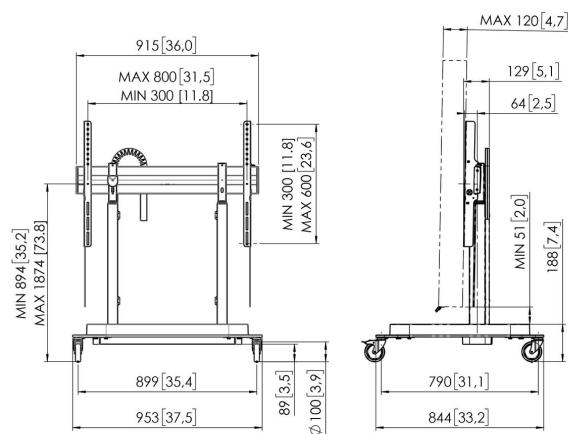

## **RISE 5208 Trolley mit motorisiertem Display-Lift 80 mm/s (schwarz, EU)**

### **Entscheidende Vorteile**

- Höhe auf bis zu 980 mm einstellbar
- Bewegungsgeschwindigkeit von 80 mm/s für die schwersten Bildschirme dank QuickRise™
- TÜV- und CE-zertifiziert
- Speziell entwickelter Fuß für zusätzliche Sicherheit
- Integriertes Kabelmanagement (CIS®)

### **Der Bildschirm wird problemlos und sicher auf die richtige Höhe gebracht**

Der Trolley mit motorisiertem Display-Lift RISE 5208 eignet sich für Bildschirme mit einer Größe von bis 86" und max. 120 kg. Dank QuickRise™ hebt der Lift den Bildschirm gleichmäßig, schnell und sicher mit einer Geschwindigkeit von 80 mm/s an. Mit einer Höhenverstellung von 980 mm ist der Lift sowohl für sehr niedrige als auch für hohe Positionen geeignet. Die Montage von oben nach unten gewährleistet eine schnelle Installation. Wir bieten eine Garantie über 5 Jahre. Sicherheit steht an erster Stelle. Die Display-Lifts von Vogel's entsprechen den höchsten internationalen Sicherheitsstandards von TÜV und CE (UL und GS angemeldet).

### **Technische Daten**

Artikelnummer (SKU)	7352080
Farbe	Schwarz
EAN-Einzelbox	8712285357909
Höhe	1205
Breite	955
Tiefe	846
TÜV-zertifiziert	Ja
Garantie	5 Jahre
Min. Bildschirmgröße (Zoll)	65
Max. Bildschirmgröße (Zoll)	86
Max. Gewichtslast (kg)	120
Zertifizierungen	CE
Max. Abstand zum Boden - zentrales Display (mm)	1867
Max. horizontale Lochung (mm)	800
Max. vertikale Lochung (mm)	600
Min. Abstand zum Boden - zentrales Display (mm)	887
Min. horizontale Lochung (mm)	300
Min. vertikale Lochung (mm)	300
Motorisiert	True
Travel	980