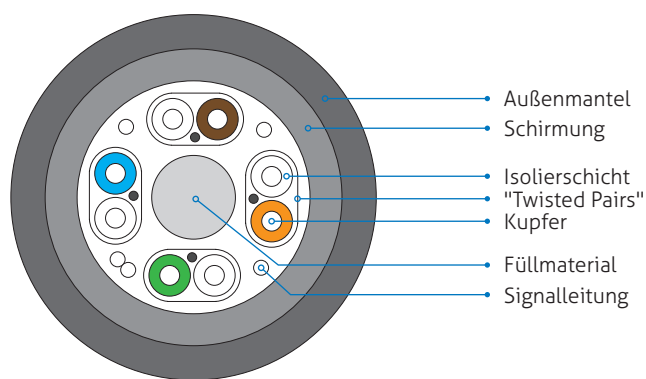

Signalübertragung	
Übertragungsmodi	Digitale Audio- und Videosignale
Standard	HDMI2.0, HDCP2.2, HDR 10, HDR 12 und Dolby Vision inkl. RGB, YCbCr 4:4:4, CEC, EDID, HEAC, ARC
Bandbreite	18 Gbps - Bis zu 20m 10.2 Gbps - Bis zu 30m
Auflösung	Bis zu 4K / UltraHD / 2160p (4096 x 2160) @60Hz, 4:4:4
Unterstütztes Audio	Bis zu Dolby Atmos / DTS HD Master Audio sowie zukünftige Formate, sofern die max. Gesamt-Bandbreite nicht überschritten wird.

Kabel	
Typ	Rundkabel
Aufbau	5x Twisted Pairs+Drain 4x Signal
Außenummantelung	Hochelastisches PVC
Durchmesser Außenummantelung	5,5 mm / 32 AWG bis zu 5 m 7,1 mm / 28 AWG bis zu 12,5 m 8,5 mm / 26 AWG bis zu 15 m 9,5 mm / 24 AWG bis zu 30 m
Biegeradius	Ca. 27,5 mm bis zu 5 m Ca. 35,5 mm bis zu 12,5 m Ca. 42,5 mm bis zu 15 m Ca. 47,5 mm bis zu 30 m
Zugkraft	ca. 4 kg

Allgemein	
Übertragungsreichweite	UltraHD / 2160p - Bis zu 20m FullHD / 1080p - Bis zu 30m
Betriebs-/ Lagertemperatur	Stecker: -25 °C - 85 °C Kabel: N/V
Feuchtigkeit	N/V
Stromanschluss	Stromzufuhr vom Quellgerät oder per Netzteil (microUSB)
Energieverbrauch	0,005 W - 0,5 W
Zertifizierung	CE, UL CL2, RoHS, REACH

Stecker
Vergoldete Kontakte mit PureLink SLS™ (Secure-Lock-System™)

Gehäuse
Robuster EMI Schutz

Aktiv-Kabel
Micro USB zur Stromversorgung

Zugentlastung
Verbesserte Biegezyklen

PRODUKTÜBERSICHT

Artikel Nr.	Farbe	Länge	EAN	Gewicht	Menge (VPE)	Gewicht (VPE)	Größe (VPE)
PI2010-050	schwarz	5 m	4251364716502	0,28 kg	10 Stück	3,6 kg	41 x 30 x 30 cm
PI2010-075	schwarz	7,5 m	4251364716519	0,52 kg	10 Stück	6,0 kg	41 x 30 x 30 cm
PI2010-100	schwarz	10 m	4251364716526	0,66 kg	10 Stück	7,5 kg	41 x 30 x 30 cm
PI2010-125	schwarz	12,5 m	4251364716694	0,84 kg	5 Stück	5,1 kg	41 x 30 x 30 cm
PI2010-150	schwarz	15 m	4251364716533	1,34 kg	5 Stück	7,6 kg	41 x 30 x 30 cm
PI2010-200	schwarz	20 m	4251364716540	2,00 kg	5 Stück	10,1 kg	41 x 30 x 30 cm
PI2010-250	schwarz	25 m	4251364716588	2,53 kg	3 Stück	8,3 kg	41 x 30 x 30 cm
PI2010-300	schwarz	30 m	4251364716595	3,00 kg	3 Stück	9,8 kg	41 x 30 x 30 cm

*10,2Gbps