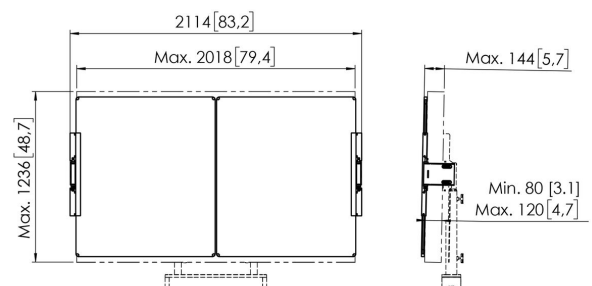

## **RISE A218 Whiteboard-Set 86 Zoll für motorbetriebenen RISE Display-Lift, Boden-Wand-Lösung (schwarz)**

### **Whiteboard-Set für 86 Zoll**

Dieses RISE A218 Whiteboard-Set 86 Zoll wurde speziell für den motorbetriebenen Vogel's RISE Display-Lift in der Variante Boden-Wand-Lösung entwickelt. Mit diesem Zubehörteil können Sie links und rechts von einem 86-Zoll-Bildschirm ein Whiteboard anbringen. Die Tafeln aus emailliertem Stahl verfügen über von Vogel's entwickelte Scharniere. Daher öffnen sich die Whiteboards auch nach häufigem Gebrauch nicht von selbst. Einfache Installation Die verstellbaren Scharniere dieses Zubehörsets ermöglichen es Ihnen, die Tiefe, Höhe und Breite zu variieren, sodass die Whiteboards immer zum Bildschirm passen, egal welchen Bildschirm Sie verwenden.

**RISE A218 Whiteboard-Set 86  
Zoll für motorbetriebenen RISE  
Display-Lift, Boden-Wand-  
Lösung (schwarz)**

## Technische Daten

Artikelnummer (SKU)	7302180
Farbe	Schwarz
EAN-Einzelbox	8712285356889
Höhe	1157
Breite	4130
Tiefe	142
TÜV-zertifiziert	Ja
Neigbar	Neigbar -4°/+4°
Garantie	5 Jahre
Verstellbare Tiefe	True
Verstellbare Höhe	True
Max. Bildschirmgröße (Zoll)	86
Min. Bildschirmgröße (Zoll)	86