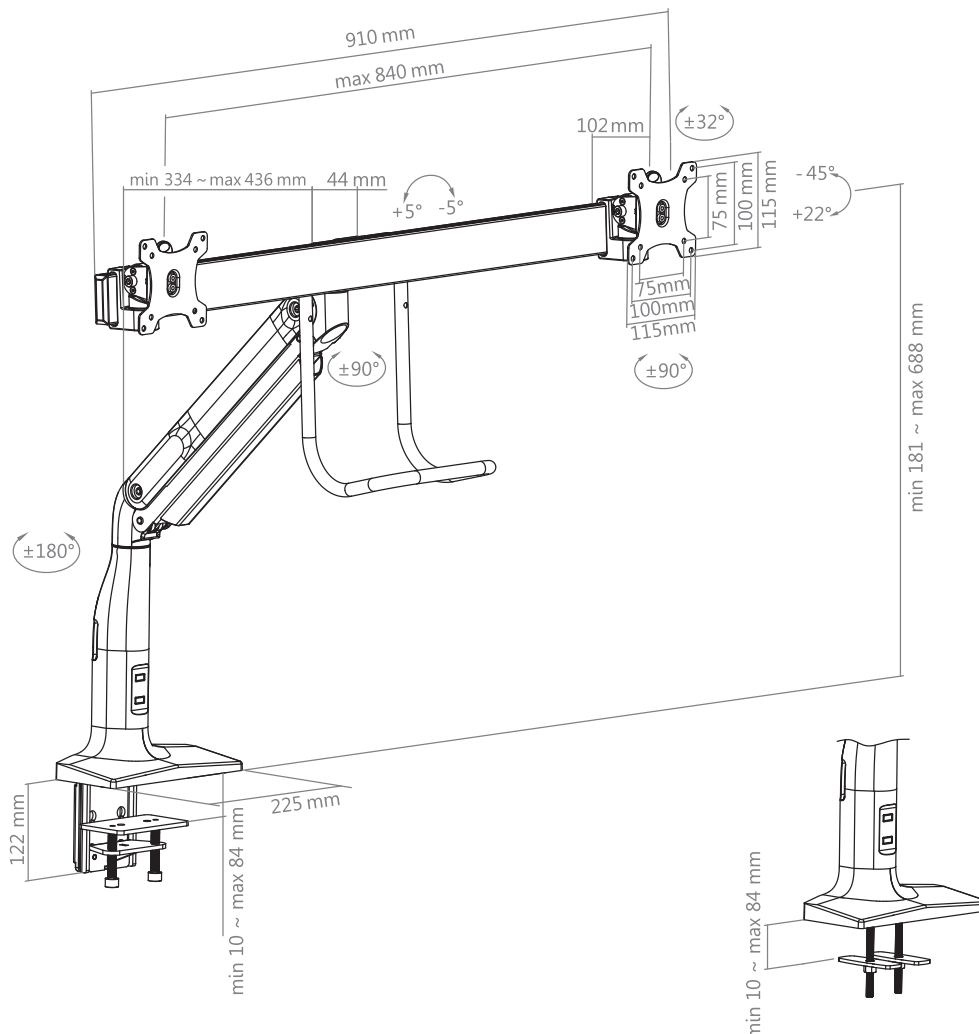

HA Gasliftarm Dual

vollbewegliche Monitor-Tischhalterung

Art.-Nr.: 8703

Der HA Gasliftarm Dual ist eine Tischhalterung für zwei Monitore von 17 - 32" | 43 - 81 cm.

Die Konstruktion ist aus hochwertigem, langlebigem Aluminium gefertigt. Durch extrem leichtgängige und auf das Gerätegewicht einstellbare Gasfederungen zudem vollbeweglich.

Die VESA-Universalaufnahmen können mit 75 x 75 und 100 x 100 mm bestückt werden.

Der stabile Griff sorgt für komfortables Verstellen der Monitore und vermeidet Fingerabdrücke auf der Sichtfläche.

Die Kabel der verbauten Komponenten können entlang der Schwenkarme verlegt und mit Clips sauber fixiert werden.

Wahlweise ist eine Klemm- oder Schraubmontage durch die Tischplatte möglich. Beide Ausführungen sind im Lieferumfang enthalten.

Die Oberfläche der Aluminium-Halterung ist durch eine schlag- und kratz feste Pulverbeschichtung in schwarz veredelt.

VESA 75 x 75, 100 x 100 mm

Wahlweise Klemm- oder Schraubmontage

platzsparend und praktisch

Technische Änderungen vorbehalten

HA Gasliftarm Dual

vollbewegliche Monitor-Tischhalterung

Art.-Nr.: 8703

- für 2 Monitore von 17 - 32" | 43 - 81 cm
- Portrait- und Landscape-Ausrichtung
- Wechsel der Ausrichtung jederzeit möglich
- inkl. VESA-Aufnahme - 75 x 75 mm, 100 x 100 mm
- -45 / +22° neigbar (VESA-Aufnahme)
- ±32° schwenkbar (VESA-Aufnahme)
- ±180° drehbar (Tragarm)
- 2x 2,5 - 10 kg Traglast, auf Gerätegewicht einstellbar
- inkl. verdeckter Kabelführung entlang der Tragarme, Fixierung durch Clips
- Höhe variabel zwischen 181 und 688 mm
- wahlweise Klemm- oder Schraubmontage, für Tischplatten zwischen min. 10 und max. 84 mm
- schlag- und kratz feste Pulverbeschichtung
- Farbe: schwarz
- Material: Aluminium, Kunststoff
- dank Gasdruckfedersystem sehr leicht zu bewegen
- inkl. praktischem Griff zur Positionierung, vermeidet Fingerabdrücke auf den Bildschirmen