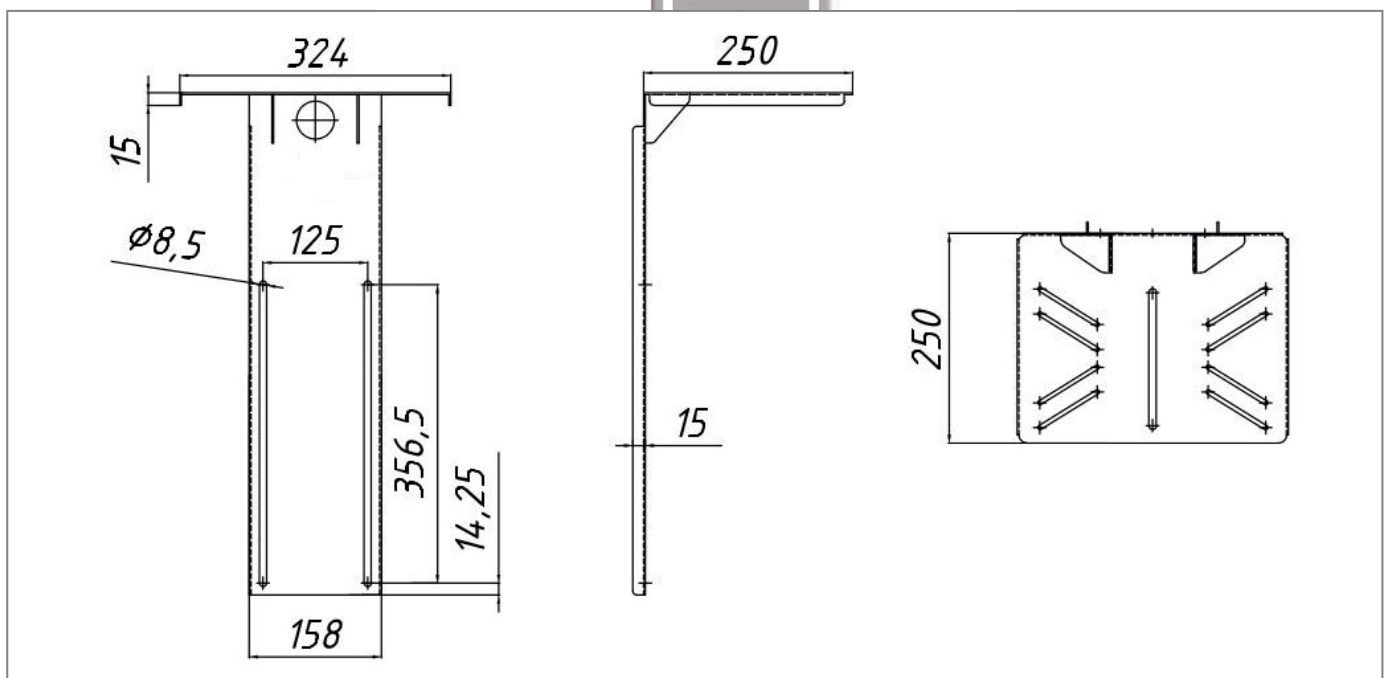

CON-Line[®] KA-1 Kameraaufnahme

Art.-Nr.: 1374

- nutzbar mit Medienmöbeln der CON-Line-Serie (T1, T2 und W1)
- bis max. 75" | 191 cm
- mit Universal-Langlochspur zur Arretierung der Kamera
- stufenlos höhenverstellbar (montageseitig)
- oberhalb und unterhalb des Bildschirms montierbar
- Größe: B 324 x T 250 mm
- schlag- und kratzfeste Pulverbeschichtung
- Farbe: weiß
- 10 kg max. Traglast