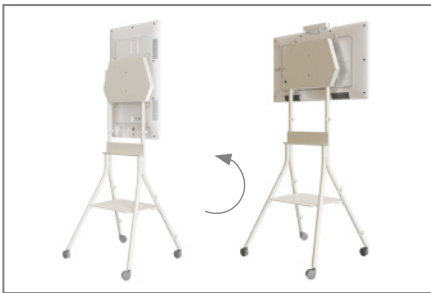

Die VESA-Aufnahme kann mit VESA 200 x 200 mm, 300 x 300 mm und 400 x 400 mm bestückt werden.

Die Höhe des Bildschirms kann entlang der Säule montageseitig variiert werden. Die Bildschirmmitte befindet sich in einer Höhe von ca. 1500 mm.

Die Oberflächen des mobilen Standsystems sind mit einer lösungsmittelfreien sowie schlag- und kratzfesten Pulverbeschichtung in weiß veredelt.

Das Kabelmanagement erfolgt über rückseitige Clips entlang der Säulen welche je nach Bedarf platziert werden können.

AV-Zubehör und andere Kleinteile finden ihren Platz in der rückseitigen Ablage oder auf der inkludierten AV-Ablage.

Die maximale Traglast des Systems beträgt 35 kg.

HA ST One:Quick

mobiles Standsystem | displayspezifisch für LG One:Quick

Art.-Nr.: 8232

- mobiles Standsystem
- displayspezifisch für LG One:Quick 43" oder LG One:Quick 55"
- auch für andere Bildschirmmodelle mit passender VESA-Norm geeignet
- stufenlos drehbar 0 - 90° | bei Bedarf sperrbar
- Wechsel zwischen Landscape- und Portrait-Ausrichtung und umgekehrt
- VESA 200 x 200 mm (Montage auf der Grundplatte), 300 x 300 mm, 400 x 400 mm
- Höhe (etwa Bildschirmmitte): 1500 mm
- Höhe entlang der Säule montageseitig wählbar
- inkl. AV-Ablage und rückseitiger Ablage
- inkl. Kabelmanagement durch nach Bedarf platzierbare Clips
- Farbe: weiß
- 35 kg max. Traglast