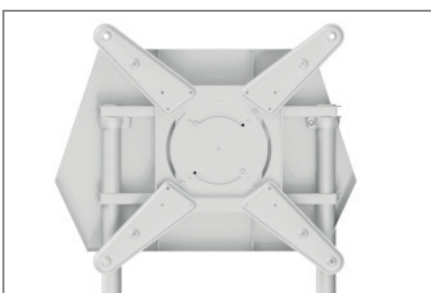

Die VESA-Aufnahme kann mit VESA 200 x 200 mm, 300 x 300 mm und 400 x 400 mm bestückt werden.

Die Höhe des Bildschirms kann entlang der Säule montageseitig variiert werden. Die Bildschirmmitte befindet sich in einer Höhe von ca. 1500 mm.

Art.-Nr.: 8232

- mobiles Standsystem
- displayspezifisch für LG One:Quick 43" oder LG One:Quick 55"
- auch für andere Bildschirmmodelle mit passender VESA-Norm geeignet
- stufenlos drehbar 0 - 90° | bei Bedarf sperrbar
- Wechsel zwischen Landscape- und Portrait-Ausrichtung und umgekehrt
- VESA 200 x 200 mm (Montage auf der Grundplatte), 300 x 300 mm, 400 x 400 mm
- Höhe (etwa Bildschirmmitte): 1500 mm
- Höhe entlang der Säule montageseitig wählbar
- inkl. AV-Ablage und rückseitiger Ablage
- inkl. Kabelmanagement durch nach Bedarf platzierbare Clips
- Farbe: weiß
- 35 kg max. Traglast

Änderung der Ausrichtung jederzeit möglich

AV-Ablage inklusive

VESA 200 x 200 | 300 x 300 | 400 x 400 mm