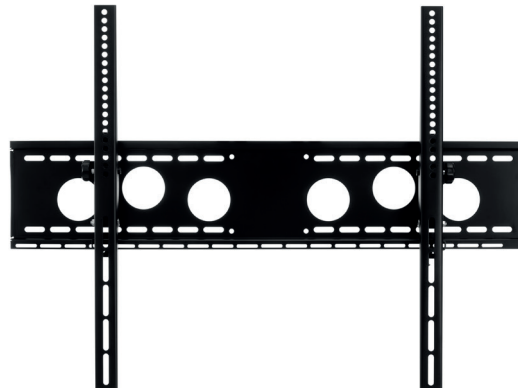

Info-Tower Zubehör

Info-Tower Mediabox

- Aufnahme für Zubehör jeglicher Art
- inkl. Magnetschluss
- Maße, außen: B 565 x H 190 x T 290 mm
- Maße, innen: B 525 x H 155 x T 250 mm
- 7,5 kg maximale Traglast

Art.-Nr.: 2909

Info-Tower Einhängadapter mit Steckdosenleiste

- rückseitig an Info-Tower einhängbar
- inkl. 4-fach Steckerleiste mit Schalter
- Abmessungen: B 270 x H 150 mm
- Steckerleiste mit 180 cm Zuleitungskabel
- Farbe: schwarz

Art.-Nr.: 1821

Info-Tower Zubehör

Info-Tower WH-50 T - HD

- für Flachbildschirme von 32 - 55" / 81 - 140 cm
- inkl. VESA-Universalaufnahme bis max. VESA 400 x 600 mm,
- $\pm 10^\circ$ neigbar
- Farbe: schwarz

Art.-Nr.: 1792

Info-Tower WH-85 T - HD

- für Flachbildschirme von 55 - 110" / 140 - 280 cm
- inkl. VESA-Universalaufnahme bis max. VESA 800 x 600 mm,
- $\pm 10^\circ$ neigbar
- Farbe: schwarz

Art.-Nr.: 1793