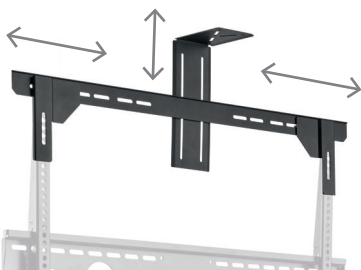

Art.-Nr.: 1795

Info-Tower / Elia SB Glasablage

- Glasablageboden
- Maße: B 500 x T 300 mm
- 15 kg maximale Traglast

Art.-Nr.: 2406

Info-Tower Codec Shelf

- Aufnahme für handelsübliche Codecs oder Mini-PC
- 2,5 kg maximale Traglast
- Innenmaße: B 320 x H 200 x T 35 mm

Art.-Nr.: 1524

Info-Tower Codec Shelf L

- Aufnahme für handelsübliche Codecs oder Mini-PC
- 2,5 kg maximale Traglast
- Innenmaße: B 320 x H 300 x T 130 mm

Art.-Nr.: 1624

HA Cam-Holder (Kameraaufnahme)

- horizontaler Abstand anpassbar an VESA-Norm
- mit Universal-Langlochspur zur Arretierung
- oberhalb und unterhalb des Bildschirms montierbar
- bis max. 75" | 165 cm
- 10 kg max. Traglast

Art.-Nr.: 2909

Info-Tower Einhängadapter mit Steckdosenleiste

- rückseitig an Info-Tower einhängbar
- inkl. 4-fach Steckerleiste mit Schalter
- Abmessungen: B 270 x H 150 mm
- Steckerleiste mit 180 cm Zuleitungskabel
- Farbe: schwarz

Art.-Nr.: 1821

Info-Tower Zubehör

Info-Tower WH-50 T - HD

- für Flachbildschirme von 32 - 55" / 81 - 140 cm
- inkl. VESA-Universalaufnahme bis max. VESA 400 x 600 mm,
- $\pm 10^\circ$ neigbar
- Farbe: schwarz