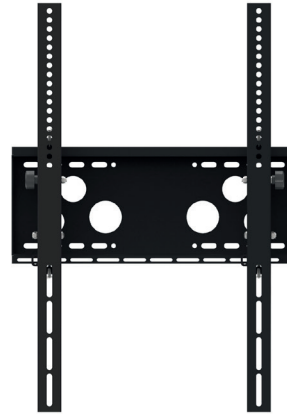

Info-Tower Zubehör

Info-Tower Mediabox

- Aufnahme für Zubehör jeglicher Art
- inkl. Magnetschluss
- Maße, außen: B 565 x H 190 x T 290 mm
- Maße, innen: B 525 x H 155 x T 250 mm
- 7,5 kg maximale Traglast

Art.-Nr.: 1524

Info-Tower Codec Shelf L

- Aufnahme für handelsübliche Codecs oder Mini-PC
- 2,5 kg maximale Traglast
- Innenmaße: B 320 x H 300 x T 130 mm

Art.-Nr.: 1624

HA Cam-Holder (Kameraaufnahme)

- horizontaler Abstand anpassbar an VESA-Norm
- mit Universal-Langlochspur zur Arretierung
- oberhalb und unterhalb des Bildschirms montierbar
- bis max. 75" | 165 cm
- 10 kg max. Traglast

Art.-Nr.: 2909

Info-Tower Einhängadapter mit Steckdosenleiste

- rückseitig an Info-Tower einhängbar
- inkl. 4-fach Steckerleiste mit Schalter
- Abmessungen: B 270 x H 150 mm
- Steckerleiste mit 180 cm Zuleitungskabel
- Farbe: schwarz

Art.-Nr.: 1821

Info-Tower Zubehör

Info-Tower WH-50 T - HD

- für Flachbildschirme von 32 - 55" / 81 - 140 cm
- inkl. VESA-Universalaufnahme bis max. VESA 400 x 600 mm,
- $\pm 10^\circ$ neigbar
- Farbe: schwarz