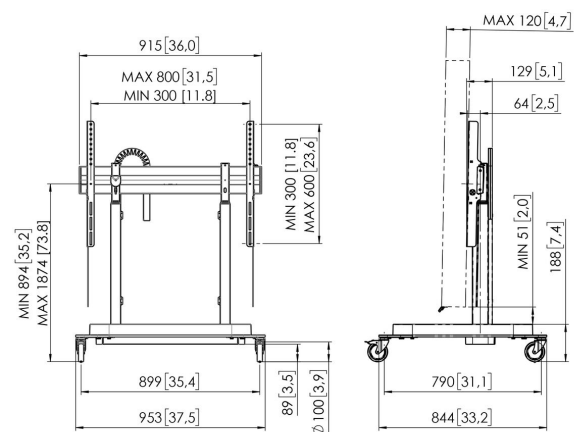

RISE 5205 Trolley mit motorisiertem Display-Lift 50 mm/s (schwarz, EU)

Entscheidende Vorteile

- Höhe auf bis zu 980 mm einstellbar
- Bewegungsgeschwindigkeit von 50 mm/s für die schwersten Bildschirme dank QuickRise™
- TÜV- und CE-zertifiziert
- Speziell entwickelter Fuß für zusätzliche Sicherheit
- Integriertes Kabelmanagement (CIS®)

Der Bildschirm wird problemlos und sicher auf die richtige Höhe gebracht

Der Trolley mit motorisiertem Display-Lift RISE 5205 eignet sich für Bildschirme mit einer Größe von bis 86" und max. 120 kg. Dank QuickRise™ hebt der Lift den Bildschirm gleichmäßig, schnell und sicher mit einer Geschwindigkeit von 50 mm/s an. Mit einer Höhenverstellung von 980 mm ist der Lift sowohl für sehr niedrige als auch für hohe Positionen geeignet. Die Montage von oben nach unten gewährleistet eine schnelle Installation. Wir bieten eine Garantie über 5 Jahre. Sicherheit steht an erster Stelle. Die Display-Lifts von Vogel's entsprechen den höchsten internationalen Sicherheitsstandards von TÜV und CE (UL und GS angemeldet).

RISE 5205 Trolley mit motorisiertem Display-Lift 50 mm/s (schwarz, EU)

Technische Daten

Artikelnummer (SKU)	7352050
Farbe	Schwarz
EAN-Einzelbox	8712285357787
Höhe	1205
Breite	955
Tiefe	846
TÜV-zertifiziert	Ja
Garantie	5 Jahre
Min. Bildschirmgröße (Zoll)	65
Max. Bildschirmgröße (Zoll)	86
Max. Gewichtslast (kg)	120
Zertifizierungen	CE
Max. Abstand zum Boden - zentrales Display (mm)	1867
Max. horizontale Lochung (mm)	800
Max. vertikale Lochung (mm)	600
Min. Abstand zum Boden - zentrales Display (mm)	887
Min. horizontale Lochung (mm)	300
Min. vertikale Lochung (mm)	300
Motorisiert	True
Travel	980