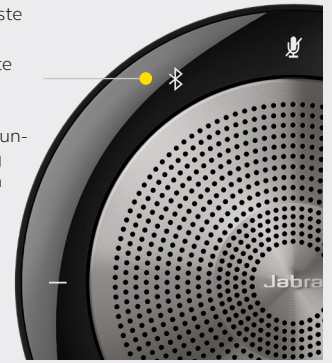

Verbindet sich mit:

Certified for

Microsoft Teams

Certified for

Skype for Business

SO STELLEN SIE EINE VERBINDUNG HER

Mit PC oder Softphone über den Jabra Link 370 USB-Bluetooth-Adapter (Microsoft Teams Version)

Schließen Sie den Jabra Link 370 USB-Bluetooth-Adapter an die USB-Schnittstelle Ihres PCs an. Die Speak 750 und der Link 370 sind bereits verbunden.

SO STELLEN SIE EINE VERBINDUNG HER

Zu Bluetooth-fähigen Endgeräten

1. Betätigen Sie die Einschalttaste
2. Halten Sie die Bluetooth-Taste für 2 Sekunden gedrückt
3. Folgen Sie den Sprachanweisungen, um die Freisprechlösung mit Ihrem Endgerät zu pairen oder mit dem Laptop zu verbinden