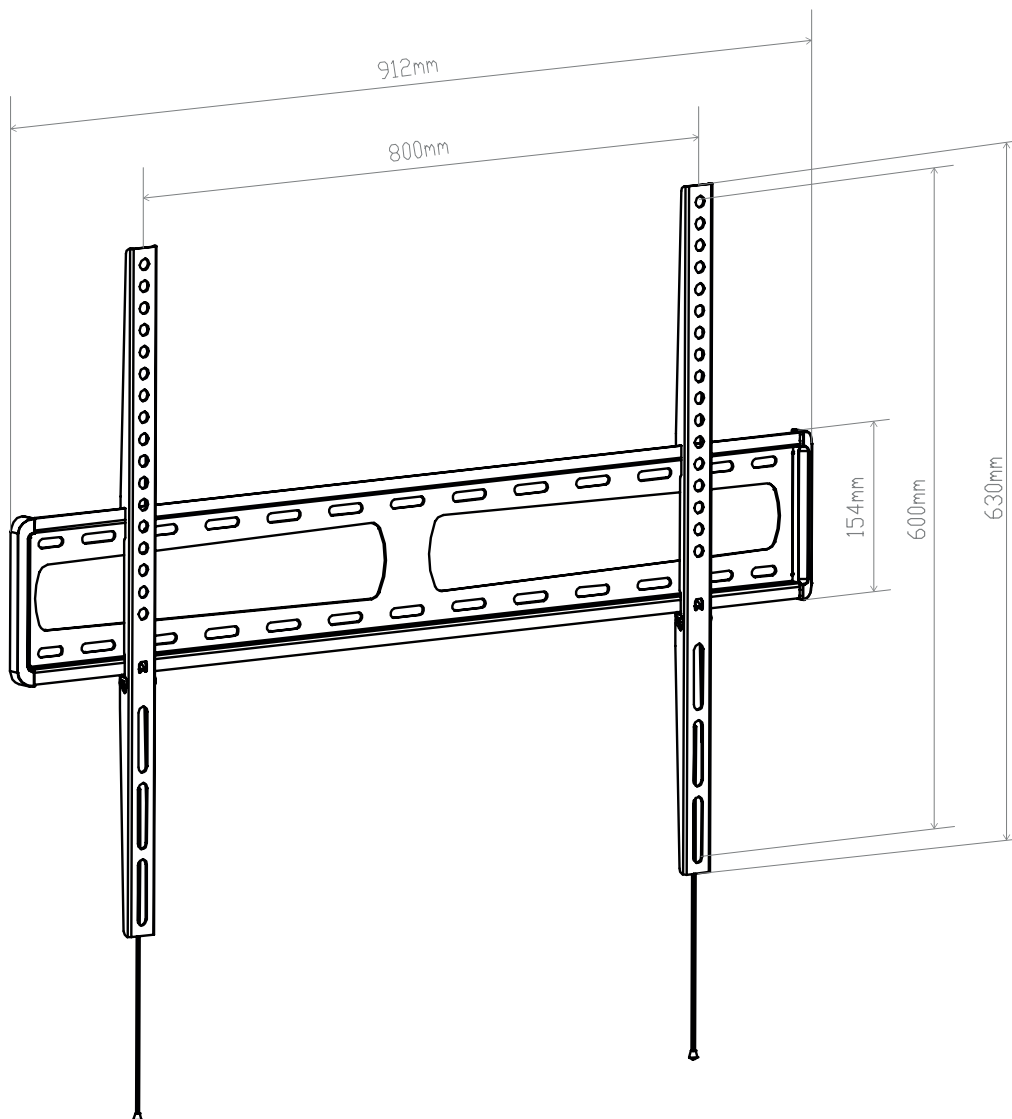

BL Fixed 800 **starre Wandhalterung**

Art.-Nr.: 8414

Der Artikel BL Fixed 800 ist ein starrer Wandhalter, welcher sich durch sein schlankes, aber gleichzeitig stabiles Design auszeichnet.

Flachbildschirme von 46 - 65" | 116 - 165 cm können montiert werden. Die universelle VESA-Norm wird dabei bis maximal VESA 800 x 600 mm unterstützt.

Eine integrierte Wasserwaage sorgt für eine einfache und exakt waagerechte Installation.

Die flache Halterung ist schlag- und kratzfest schwarz pulverbeschichtet und nimmt durch den geringen Wandabstand von gerade 22 mm wenig Platz ein.

Ein ausgeklügeltes Klicksystem mit Entriegelungsfunktion ermöglicht einen sicheren Halt und eine schnelle Montage.

Die Schnellspannungseile lassen sich mittels eines Magneten hinter dem Bildschirm platzieren und können bei Bedarf leicht nach unten gezogen werden, um den TV von der Wandplatte für Kabelzugang zu entsperren.

Die maximale Traglast liegt bei 60 kg.

BL Fixed 800

starre Wandhalterung

Art.-Nr.: 8414

- für Flachbildschirme von 46 - 65" | 116 - 165 cm
- Landscape- oder Portrait-Ausrichtung
- inkl. Universalaufnahme, max. VESA 800 x 600 mm,
- 22 mm Wandabstand
- inkl. integrierter Wasserwaage
- inkl. Schnellspannzugseil - über integrierte Magnete an der Halterung arretrierbar
- Farbe: schwarz
- schlag- und kratzfest pulverbeschichtet
- Traglast bis 60 kg