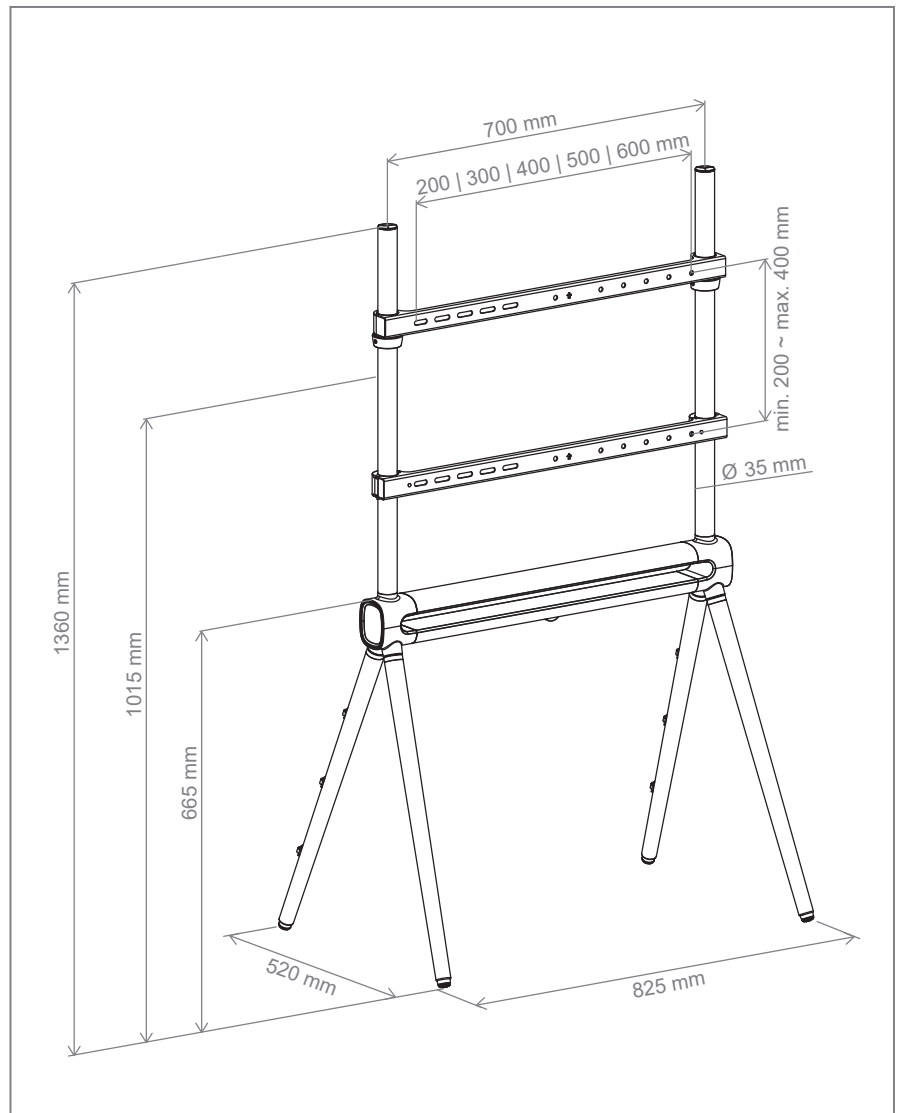

Die VESA-Norm wird dabei von min. 200 x 200 mm bis max. 600 x 400 mm unterstützt.

Ein montageseitiger Höhenausgleich sorgt für eine optimal ausgerichtete Endposition.

Die Kabelführung erfolgt mittels Kabelclips rückseitig entlang der konischen Standfüsse.

Die maximale Traglast beträgt 40 kg.

Die inkludierte Seilsicherung kann optional als Zusatzkippsicherung zur Wand verwendet werden.

Als Alternative ist das Standsystem auch in einem hochwertigen Holz-Design erhältlich.

- Elia Studio Shine Wood (Art.-Nr.: 8229)

Technische Änderungen vorbehalten

Elia Studio Shine Grey freistehendes Standsystem

Art.-Nr.: 8228

- geeignet für Bildschirme von 40 - 70" | 102 - 178 cm
- inkl. VESA-Aufnahme
min. 200 x 200 mm bis max. 600 x 400 mm
- mit LED-Ambientebeleuchtung
- Lichtstimmung vielseitig einstellbar
- handliche Fernbedienung
- montageseitiger Höhenausgleich
- Kabelführung mittels Kabelclips
- inkl. optionaler Seilsicherung
(Zusatzkippsicherung zur Wand)
- 40 g max. Traglast
- hochwertiges Oberflächenfinish in edlem grau
- einzigartiges „Staffelei-Design“

max. VESA 600 x 400 mm

Lichtstimmung vielseitig einstellbar

einzigartiges „Staffelei-Design“

Technische Änderungen vorbehalten