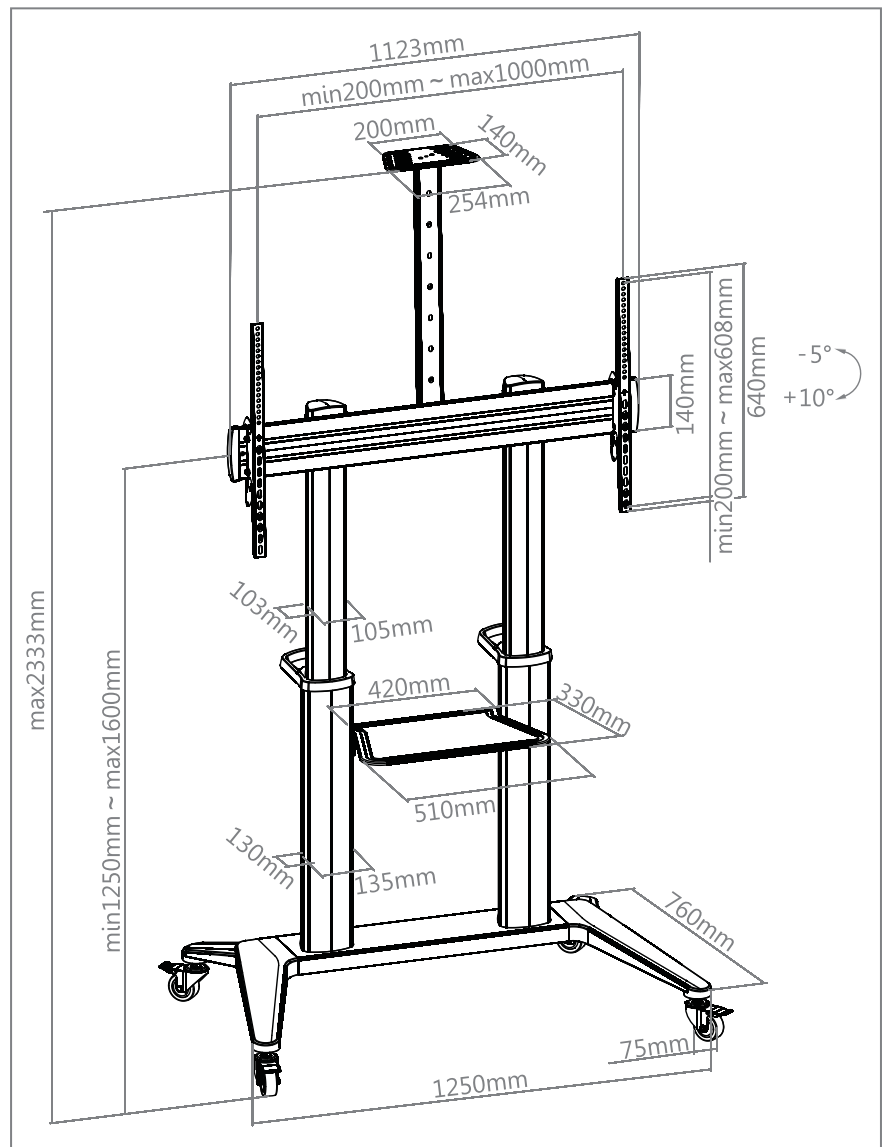

Dank des asymmetrisch geformten Rollengestells ist es möglich das System platzsparend auch nah an einer Wand zu positionieren. Die benötigte Stellfläche beträgt dabei B 1250 x T 760 mm.

Die inkludierte VESA-Universalaufnahme umfasst die Norm von 200 x 200 bis max. 1000 x 600 mm. Sie ist montageseitig entlang der Säulenhöhe höhenverstellbar und kann zusätzlich von -5 bis +10° geneigt werden.

Die Kabelführung erfolgt im Inneren der Tragsäule und ist über eine rückseitige Abdeckung erreichbar.

Im Lieferumfang ist ein praktische Ablage für kleiner AV-Equipment und eine höhenverstellbare Kameraaufnahme enthalten. Diese Zubehör kann optional genutzt werden.

Technische Änderungen vorbehalten

BrackIT[®] Stand HD XXL

mobiles Standsystem

Art.-Nr.: 8208

- 65 - 120" | 165 - 305 cm
- VESA-Universalaufnahme von min. 200 x 200 bis max. 1000 x 600 mm
- VESA-Universalaufnahme -5 / +10° neigbar
- Landscape-Ausrichtung möglich
- 140 kg max. Traglast
- Lenkrollen mit Feststellbremse
- Höhenverstellbar zwischen min. 1250 bis max. 1600 mm (etwa Bildschirmmitte)
- Standfläche: B 1250 x T 760 mm
- inkl. höhenverstellbarer Kameraaufnahme
- inkl. Ablage für AV-Equipment
- inkl. rückseitige Griffe für einfaches Verstellen
- innenliegende Kabelführung

Ablage für AV-Equipment (B 510 x T 330 mm)

innenliegende Kabelführung

optional nutzbare Kameraaufnahme

Technische Änderungen vorbehalten